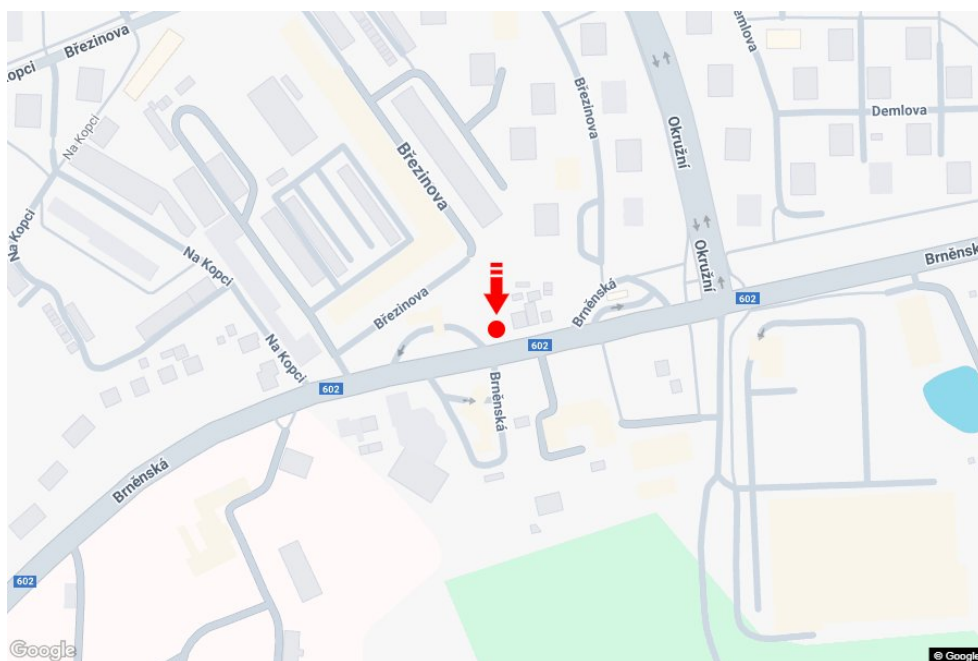

Město: **Jihlava**
 Okres: **Jihlava**
 Kraj: **Vysočina**
 Typ: **Billboard**

Adresa: **Brněnská TESCO, u x Okružní, čs SHELL, ZC**
 Souřadnice (WGS84): **49.3976565 N 15.6059984 E**
 Rozměry: **510x240**

Umístění panelu

- centrum
 okrajová čtvrť
 obchodní čtvrť
 obytná čtvrť
 průmyslová čtvrť
 nezastavěné plochy

Komunikace

- dálnice
 silnice I. třídy
 silnice ostatní
 ulice
 příjezd
 výjezd
 parkoviště
 pěší zóna
 křižovatka

Poloha

- kolmo
 šikmo
 rovnoběžně
 samostatný

Viditelnost

- do 20 m
 20 - 50 m
 50 - 100 m
 přes 100 m
 vlastní osvětlení

**Okolí panelu**

- | | | | |
|--|--|---|---|
| <input checked="" type="checkbox"/> MHD | <input checked="" type="checkbox"/> nádraží ČD, ČSAD | <input type="checkbox"/> pošta | <input type="checkbox"/> PNS |
| <input type="checkbox"/> kulturní zařízení | <input type="checkbox"/> sportovní zařízení | <input type="checkbox"/> zdravotnické zařízení | <input checked="" type="checkbox"/> obchody |
| <input checked="" type="checkbox"/> obchodní dům | <input type="checkbox"/> supermarket | <input checked="" type="checkbox"/> čerpací stanice | <input type="checkbox"/> škola ZŠ, SŠ, VŠ |
| <input type="checkbox"/> banka | <input checked="" type="checkbox"/> restaurace | <input type="checkbox"/> hotel | |