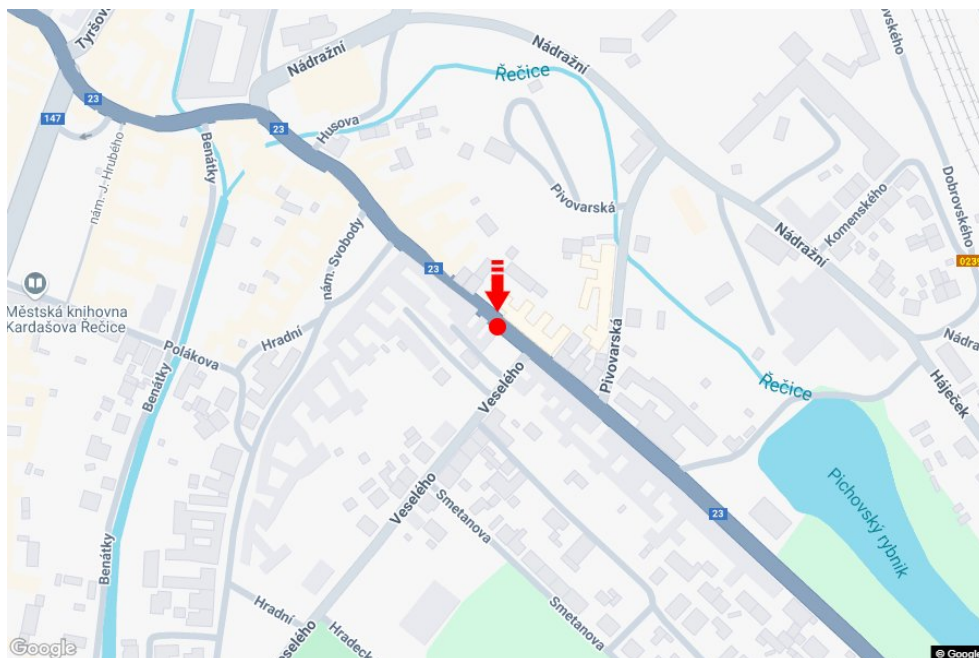

Město: **Kardašova Řečice**Okres: **Jindřichův Hradec**Kraj: **Jihočeský kraj**Typ: **Billboard**Adresa: **Hradecká hl.tah Jindřichův Hradec-Tábor**Souřadnice **49.183117 N 14.855233 E**
(WGS84):Rozměry: **510x240****Umístění panelu**

- centrum
- okrajová čtvrť
- obchodní čtvrť
- obytná čtvrť
- průmyslová čtvrť
- nezastavěné plochy

Komunikace

- dálnice
- silnice I. třídy
- silnice ostatní
- ulice
- příjezd
- výjezd
- parkoviště
- pěší zóna
- křižovatka

Poloha

- kolmo
- šikmo
- rovnoběžně
- samostatný

Viditelnost

- do 20 m
- 20 - 50 m
- 50 - 100 m
- přes 100 m
- vlastní osvětlení

**Okolí panelu**

- | | | | |
|--|--|--|---|
| <input type="checkbox"/> MHD | <input checked="" type="checkbox"/> nádraží ČD, ČSAD | <input type="checkbox"/> pošta | <input type="checkbox"/> PNS |
| <input type="checkbox"/> kulturní zařízení | <input type="checkbox"/> sportovní zařízení | <input type="checkbox"/> zdravotnické zařízení | <input type="checkbox"/> obchody |
| <input type="checkbox"/> obchodní dům | <input type="checkbox"/> supermarket | <input type="checkbox"/> čerpací stanice | <input type="checkbox"/> škola ZŠ, SŠ, VŠ |
| <input type="checkbox"/> banka | <input checked="" type="checkbox"/> restaurace | <input type="checkbox"/> hotel | |