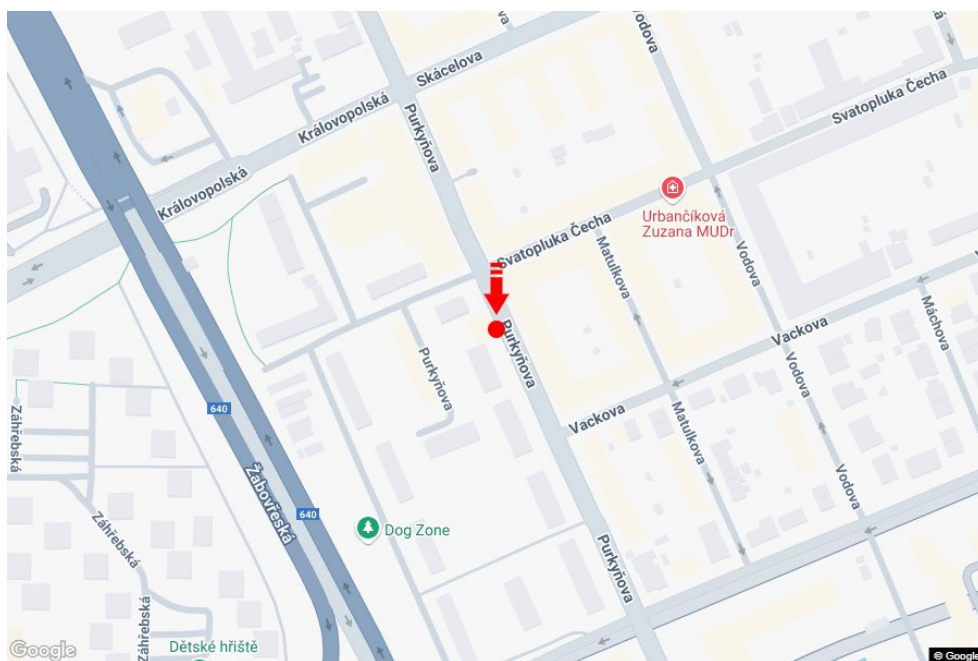

Město: **Brno - Královo pole**Okres: **Brno-město**Kraj: **Jihomoravský kraj**Typ: **Billboard**Adresa: **Purkyňova za x Vackova, směr Svitavy**Souřadnice (WGS84): **49.2198978 N 16.5862306 E**Rozměry: **510x240****Umístění panelu**

- centrum
- okrajová čtvrť
- obchodní čtvrť
- obytná čtvrť
- průmyslová čtvrť
- nezastavěné plochy

Komunikace

- dálnice
- silnice I. třídy
- silnice ostatní
- ulice
- příjezd
- výjezd
- parkoviště
- pěší zóna
- křižovatka

Poloha

- kolmo
- šikmo
- rovnoběžně
- samostatný

Viditelnost

- do 20 m
- 20 - 50 m
- 50 - 100 m
- přes 100 m
- vlastní osvětlení

**Okolí panelu**

- | | | | |
|--|--|--|---|
| <input checked="" type="checkbox"/> MHD | <input type="checkbox"/> nádraží ČD, ČSAD | <input type="checkbox"/> pošta | <input checked="" type="checkbox"/> PNS |
| <input type="checkbox"/> kulturní zařízení | <input checked="" type="checkbox"/> sportovní zařízení | <input type="checkbox"/> zdravotnické zařízení | <input checked="" type="checkbox"/> obchody |
| <input type="checkbox"/> obchodní dům | <input type="checkbox"/> supermarket | <input type="checkbox"/> čerpací stanice | <input type="checkbox"/> škola ZŠ, SŠ, VŠ |
| <input type="checkbox"/> banka | <input type="checkbox"/> restaurace | <input type="checkbox"/> hotel | |