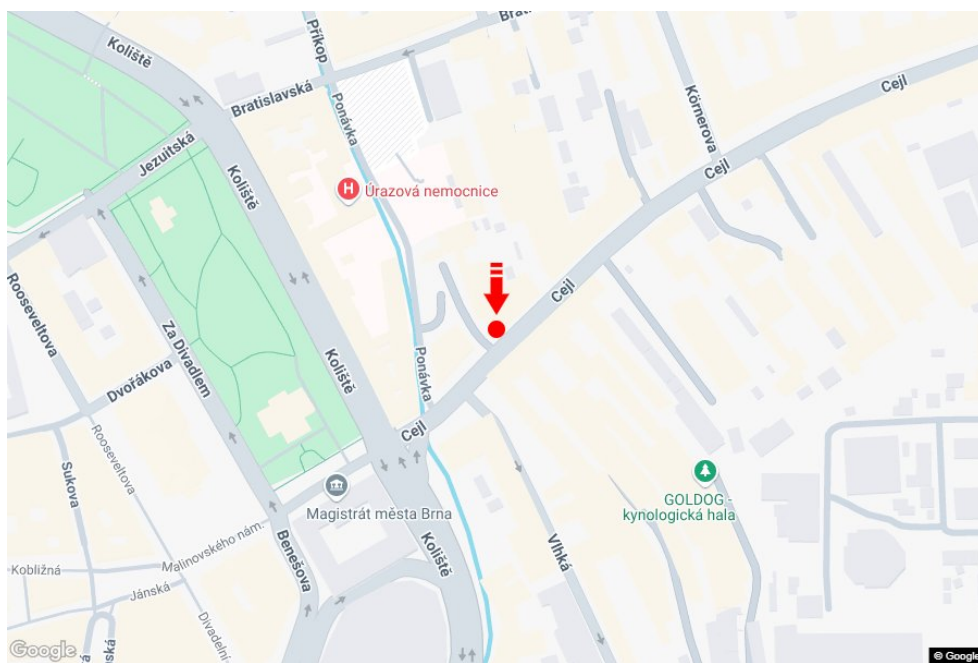

Město: **Brno - Brno-město**Okres: **Brno-město**Kraj: **Jihomoravský kraj**Typ: **Billboard**Adresa: **Cejl u x Vlhká,SOU**Souřadnice
(WGS84): **49.1968292 N 16.6167358 E**Rozměry: **510x240****Umístění panelu**

- centrum
- okrajová čtvrť
- obchodní čtvrť
- obytná čtvrť
- průmyslová čtvrť
- nezastavěné plochy

Komunikace

- dálnice
- silnice I. třídy
- silnice ostatní
- ulice
- příjezd
- výjezd
- parkoviště
- pěší zóna
- křižovatka

Poloha

- kolmo
- šikmo
- rovnoběžně
- samostatný

Viditelnost

- do 20 m
- 20 - 50 m
- 50 - 100 m
- přes 100 m
- vlastní osvětlení

**Okolí panelu**

- | | | | |
|--|--|--|---|
| <input checked="" type="checkbox"/> MHD | <input type="checkbox"/> nádraží ČD, ČSAD | <input type="checkbox"/> pošta | <input type="checkbox"/> PNS |
| <input type="checkbox"/> kulturní zařízení | <input type="checkbox"/> sportovní zařízení | <input type="checkbox"/> zdravotnické zařízení | <input checked="" type="checkbox"/> obchody |
| <input type="checkbox"/> obchodní dům | <input type="checkbox"/> supermarket | <input type="checkbox"/> čerpací stanice | <input type="checkbox"/> škola ZŠ, SŠ, VŠ |
| <input type="checkbox"/> banka | <input checked="" type="checkbox"/> restaurace | <input type="checkbox"/> hotel | |