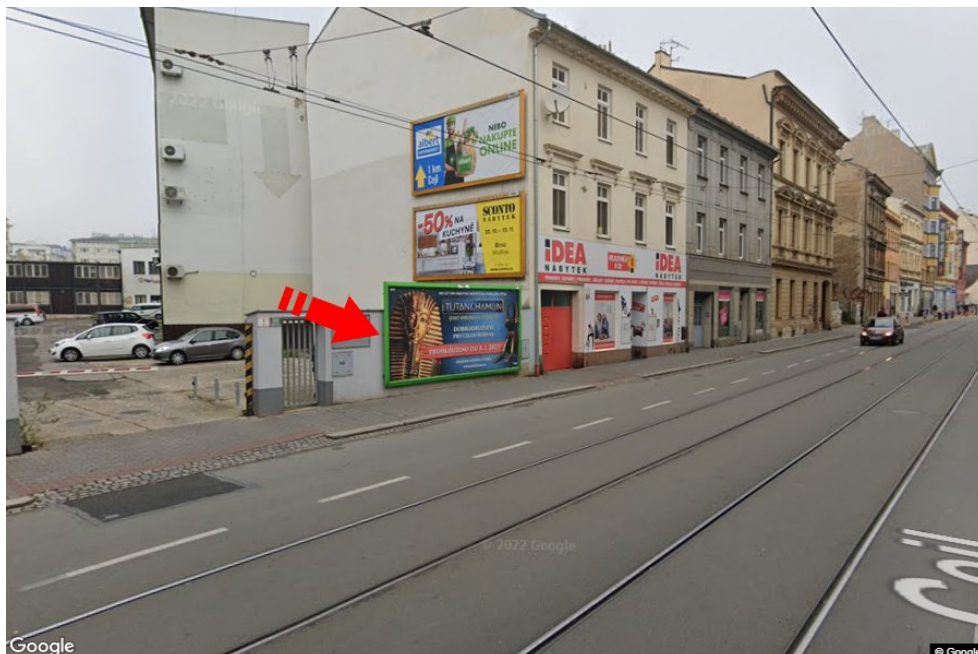

Město: **Brno - Brno-město**Okres: **Brno-město**Kraj: **Jihomoravský kraj**Typ: **Billboard**Adresa: **Cejl u x Vlhká,SOU**Souřadnice
(WGS84): **49.1968292 N 16.6167358 E**Rozměry: **510x240****Umístění panelu**

- centrum
- okrajová čtvrť
- obchodní čtvrť
- obytná čtvrť
- průmyslová čtvrť
- nezastavěné plochy

Komunikace

- dálnice
- silnice I. třídy
- silnice ostatní
- ulice
- příjezd
- výjezd
- parkoviště
- pěší zóna
- křižovatka

Poloha

- kolmo
- šikmo
- rovnoběžně
- samostatný

Viditelnost

- do 20 m
- 20 - 50 m
- 50 - 100 m
- přes 100 m
- vlastní osvětlení

**Okolí panelu**

- | | | | |
|--|--|--|---|
| <input checked="" type="checkbox"/> MHD | <input type="checkbox"/> nádraží ČD, ČSAD | <input type="checkbox"/> pošta | <input type="checkbox"/> PNS |
| <input type="checkbox"/> kulturní zařízení | <input type="checkbox"/> sportovní zařízení | <input type="checkbox"/> zdravotnické zařízení | <input checked="" type="checkbox"/> obchody |
| <input type="checkbox"/> obchodní dům | <input type="checkbox"/> supermarket | <input type="checkbox"/> čerpací stanice | <input type="checkbox"/> škola ZŠ, SŠ, VŠ |
| <input type="checkbox"/> banka | <input checked="" type="checkbox"/> restaurace | <input type="checkbox"/> hotel | |