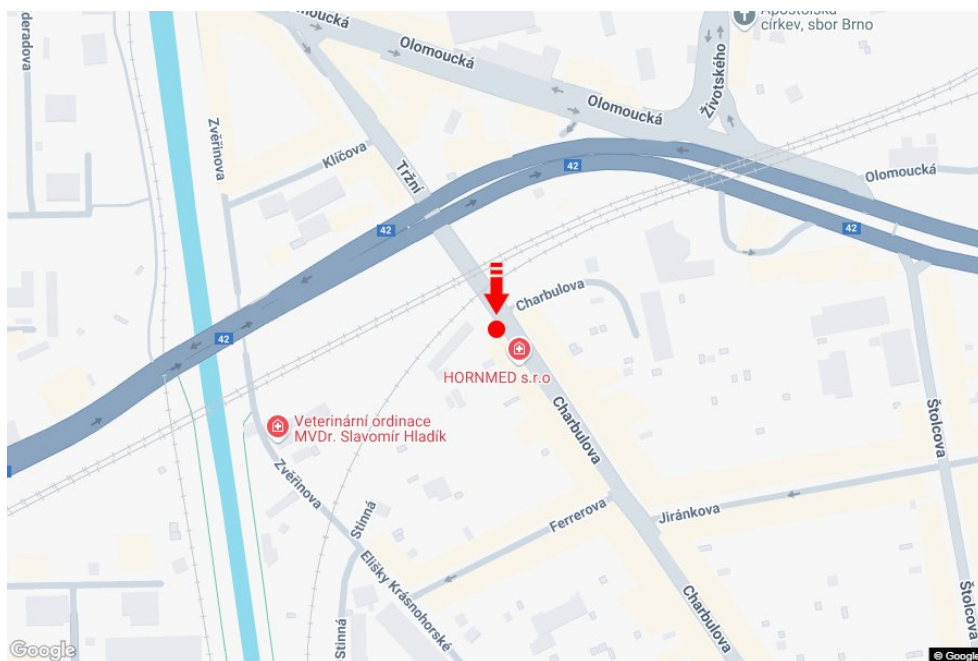

Město: **Brno - Černovice**  
 Okres: **Brno-město**  
 Kraj: **Jihomoravský kraj**  
 Typ: **Billboard**

Adresa: **Charbulova ZC, směr D1, D2**  
 Souřadnice (WGS84): **49.1889617 N 16.6318033 E**  
 Rozměry: **510x240**

**Umístění panelu**

- centrum  
 okrajová čtvrť  
 obchodní čtvrť  
 obytná čtvrť  
 průmyslová čtvrť  
 nezastavěné plochy

**Komunikace**

- dálnice  
 silnice I. třídy  
 silnice ostatní  
 ulice  
 příjezd  
 výjezd  
 parkoviště  
 pěší zóna  
 křižovatka

**Poloha**

- kolmo  
 šikmo  
 rovnoběžně  
 samostatný

**Viditelnost**

- do 20 m  
 20 - 50 m  
 50 - 100 m  
 přes 100 m  
 vlastní osvětlení

**Okolí panelu**

- |  |  |  |  |
|--|--|--|--|
| <input checked="" type="checkbox"/> MHD    | <input checked="" type="checkbox"/> nádraží ČD, ČSAD | <input type="checkbox"/> pošta                 | <input checked="" type="checkbox"/> PNS              |
| <input type="checkbox"/> kulturní zařízení | <input type="checkbox"/> sportovní zařízení          | <input type="checkbox"/> zdravotnické zařízení | <input checked="" type="checkbox"/> obchody          |
| <input type="checkbox"/> obchodní dům      | <input type="checkbox"/> supermarket                 | <input type="checkbox"/> čerpací stanice       | <input checked="" type="checkbox"/> škola ZŠ, SŠ, VŠ |
| <input type="checkbox"/> banka             | <input type="checkbox"/> restaurace                  | <input type="checkbox"/> hotel                 |  |