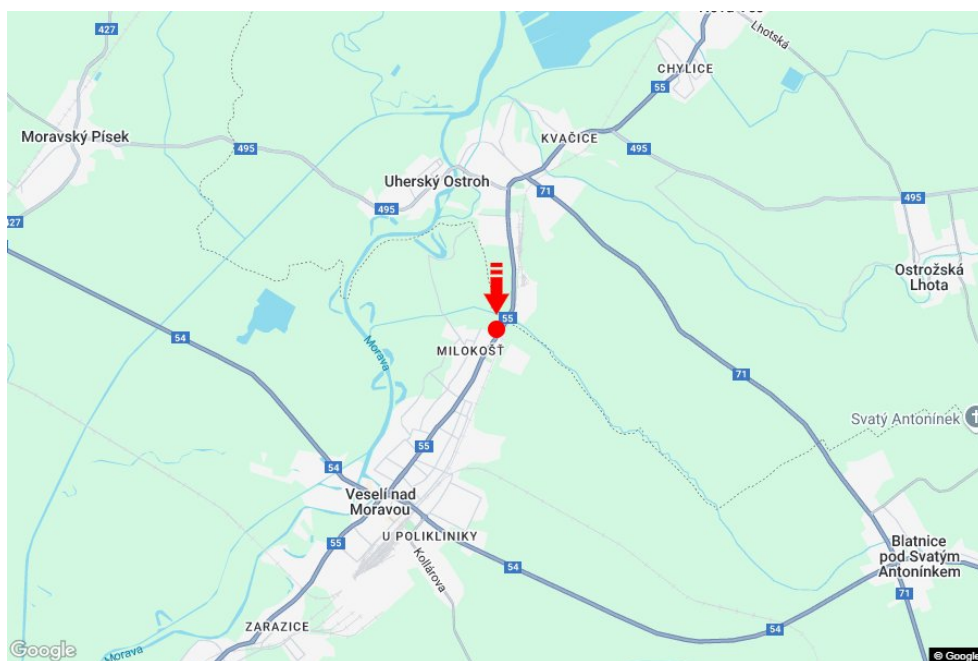

Město: **Veselí nad Moravou**

Okres: **Hodonín**

Kraj: **Jihomoravský kraj**

Typ: **Billboard**

Adresa: **silnice I/55 od U.Hradiště,DC,směr Hodonín**

Souřadnice **48.9692494 N 17.3992894 E**
(WGS84):

Rozměry: **510x240**

Umístění panelu

1. ☐ centrum
2. ☒ okrajová čtvrť
3. ☐ obchodní čtvrť
4. ☒ obytná čtvrť
5. ☐ průmyslová čtvrť
6. ☐ nezastavěné plochy

Komunikace

1. ☐ dálnice
2. ☒ silnice I. třídy
3. ☐ silnice ostatní
4. ☐ ulice
5. ☐ příjezd
6. ☐ výjezd
7. ☐ parkoviště
8. ☐ pěší zóna
9. ☐ křižovatka

Poloha

1. ☒ kolmo
2. ☐ šikmo
3. ☐ rovnoběžně
4. ☐ samostatný

Viditelnost

1. ☐ do 20 m
2. ☐ 20 - 50 m
3. ☐ 50 - 100 m
4. ☒ přes 100 m
5. ☐ vlastní osvětlení

Okolí panelu

☐ MHD	☒ nádraží ČD, ČSAD	☐ pošta	☐ PNS
☐ kulturní zařízení	☐ sportovní zařízení	☐ zdravotnické zařízení	☐ obchody
☐ obchodní dům	☐ supermarket	☐ čerpací stanice	☐ škola ZŠ, SŠ, VŠ
☐ banka	☐ restaurace	☐ hotel