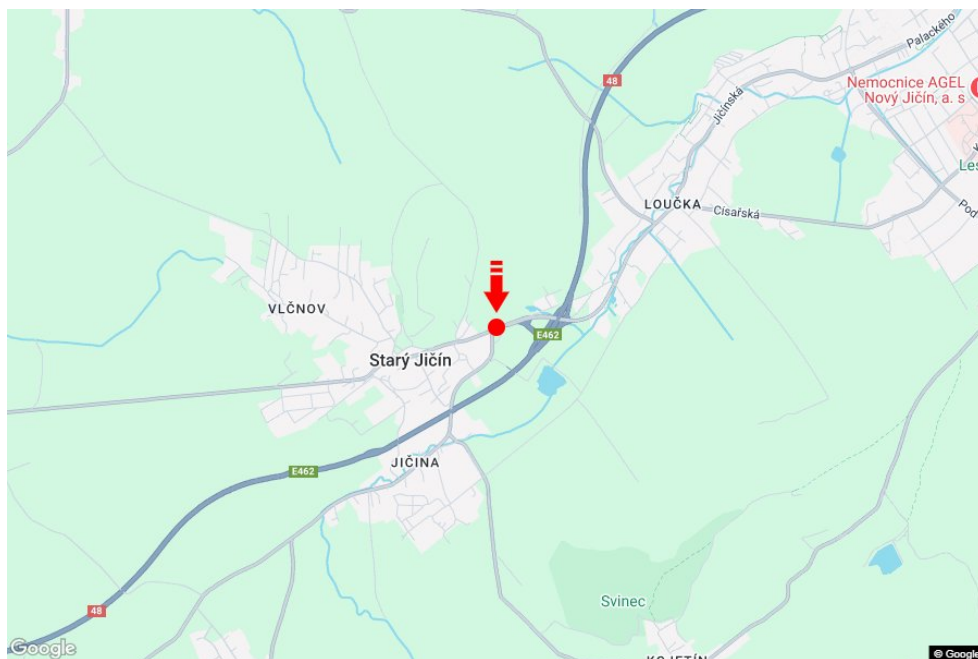

Město: **Nový Jičín - okolí**

Okres: **Nový Jičín**

Kraj: **Moravskoslezský kraj**

Typ: **Billboard**

Adresa: **motorest parkoviště**

Souřadnice
(WGS84): **49.5780994 N 17.9684583 E**

Rozměry: **510x240**

Umístění panelu

1. ☐ centrum
   ☒ okrajová čtvrť
   ☐ obchodní čtvrť
   ☐ obytná čtvrť
   ☐ průmyslová čtvrť
   ☐ nezastavěné plochy

Komunikace

1. ☐ dálnice
   ☐ silnice I. třídy
   ☐ silnice ostatní
   ☐ ulice
   ☐ příjezd
   ☐ výjezd
   ☒ parkoviště
   ☐ pěší zóna
   ☒ křižovatka

Poloha

1. ☐ kolmo
   ☐ šikmo
   ☒ rovnoběžně
   ☐ samostatný

Viditelnost

1. ☐ do 20 m
   ☐ 20 - 50 m
   ☒ 50 - 100 m
   ☐ přes 100 m
   ☐ vlastní osvětlení

Okolí panelu

☐ MHD	☐ nádraží ČD, ČSAD	☐ pošta	☐ PNS
☐ kulturní zařízení	☐ sportovní zařízení	☐ zdravotnické zařízení	☐ obchody
☐ obchodní dům	☐ supermarket	☒ čerpací stanice	☐ škola ZŠ, SŠ, VŠ
☐ banka	☒ restaurace	☒ hotel