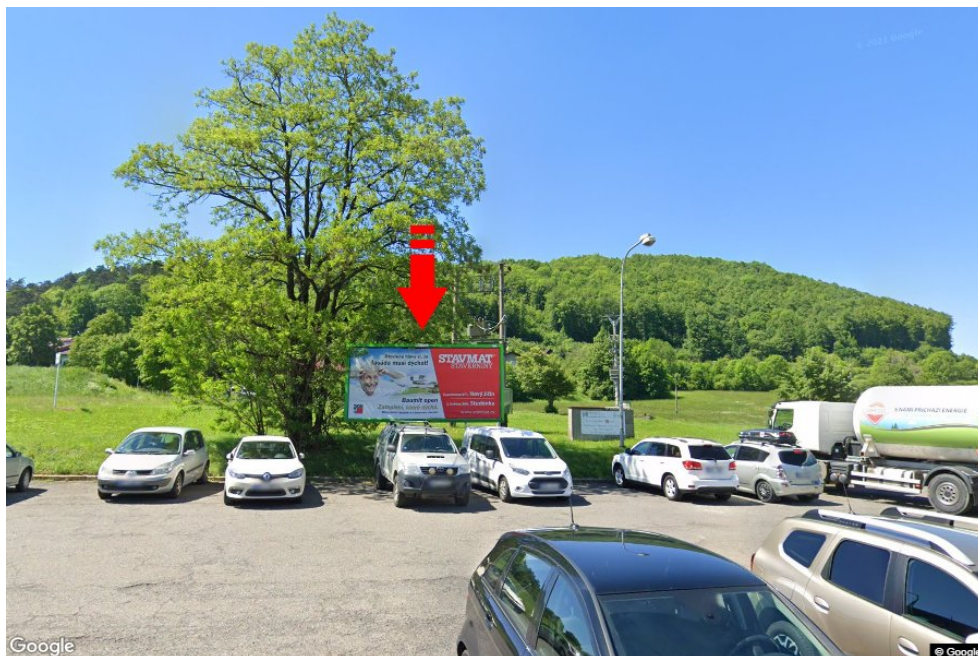

Město: **Nový Jičín - okolí**Okres: **Nový Jičín**Kraj: **Moravskoslezský kraj**Typ: **Billboard**Adresa: **motorest parkoviště**Souřadnice
(WGS84): **49.5780994 N 17.9684583 E**Rozměry: **510x240****Umístění panelu**

Poloha

- kolmo
 šikmo
 rovnoběžně
 samostatný

Viditelnost

- do 20 m
 20 - 50 m
 50 - 100 m
 přes 100 m
 vlastní osvětlení

**Okolí panelu**

- | | | | |
|--|--|---|---|
| <input type="checkbox"/> MHD | <input type="checkbox"/> nádraží ČD, ČSAD | <input type="checkbox"/> pošta | <input type="checkbox"/> PNS |
| <input type="checkbox"/> kulturní zařízení | <input type="checkbox"/> sportovní zařízení | <input type="checkbox"/> zdravotnické zařízení | <input type="checkbox"/> obchody |
| <input type="checkbox"/> obchodní dům | <input type="checkbox"/> supermarket | <input checked="" type="checkbox"/> čerpací stanice | <input type="checkbox"/> škola ZŠ, SŠ, VŠ |
| <input type="checkbox"/> banka | <input checked="" type="checkbox"/> restaurace | <input checked="" type="checkbox"/> hotel | |