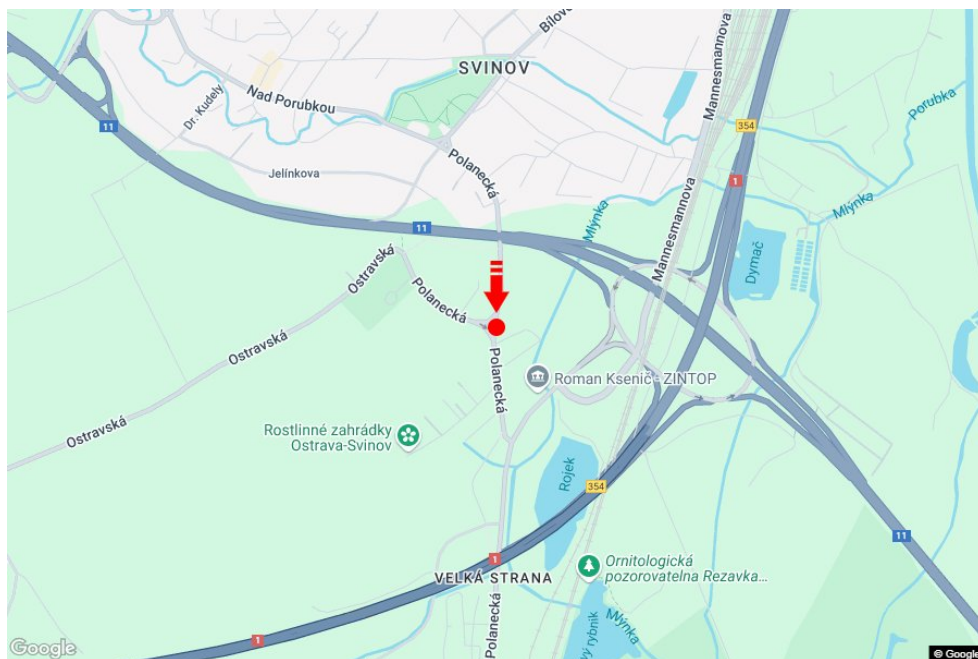

Město: **Ostrava - Svinov**

Adresa: **Polanecká přiv. na Rudnou, MHD**

Okres: **Ostrava-město**

Souřadnice
(WGS84): **49.8096367 N 18.1985133 E**

Kraj: **Moravskoslezský kraj**

Rozměry: **510x240**

Typ: **Billboard**

Umístění panelu

1. ☐ centrum
2. ☒ okrajová čtvrť
3. ☐ obchodní čtvrť
4. ☐ obytná čtvrť
5. ☐ průmyslová čtvrť
6. ☐ nezastavěné plochy

Komunikace

1. ☐ dálnice
2. ☐ silnice I. třídy
3. ☐ silnice ostatní
4. ☒ ulice
5. ☐ příjezd
6. ☐ výjezd
7. ☐ parkoviště
8. ☐ pěší zóna
9. ☒ křižovatka

Poloha

1. ☐ kolmo
2. ☐ šikmo
3. ☒ rovnoběžně
4. ☐ samostatný

Viditelnost

1. ☐ do 20 m
2. ☒ 20 - 50 m
3. ☐ 50 - 100 m
4. ☐ přes 100 m
5. ☐ vlastní osvětlení

Okolí panelu

☒ MHD	☐ nádraží ČD, ČSAD	☐ pošta	☐ PNS
☐ kulturní zařízení	☐ sportovní zařízení	☐ zdravotnické zařízení	☐ obchody
☐ obchodní dům	☐ supermarket	☐ čerpací stanice	☐ škola ZŠ, SŠ, VŠ
☐ banka	☐ restaurace	☐ hotel