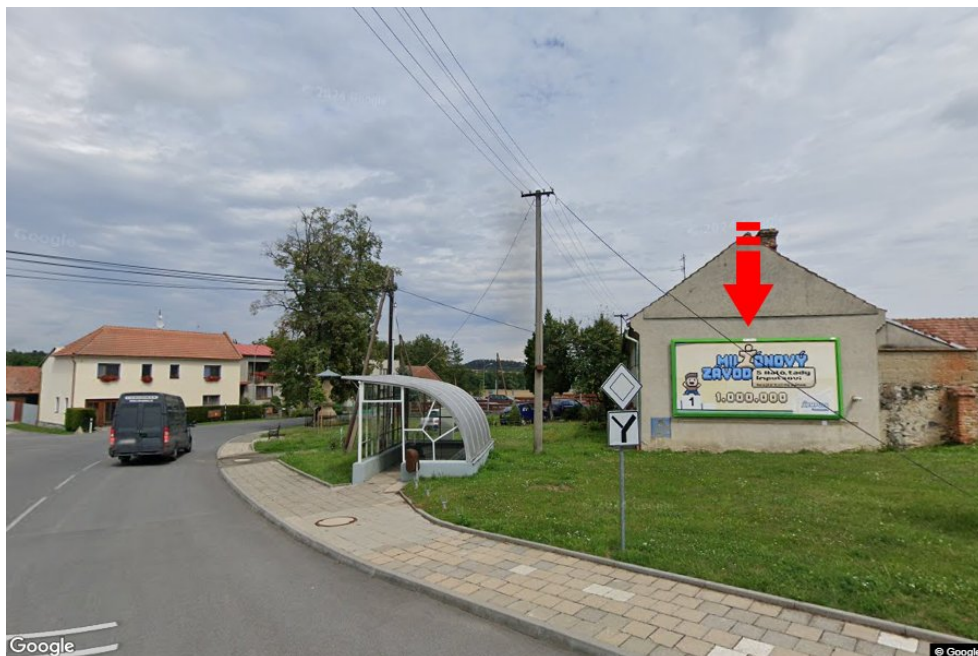

Město: **Prostějov - Plumlov**Okres: **Prostějov**Kraj: **Olomoucký kraj**Typ: **Billboard**Adresa: **Žarovice příjezd od BK, směr PV**Souřadnice
(WGS84): **49.4618293 N 16.9852666 E**Rozměry: **510x240****Umístění panelu**

- centrum
 okrajová čtvrť
 obchodní čtvrť
 obytná čtvrť
 průmyslová čtvrť
 nezastavěné plochy

Komunikace

- dálnice
 silnice I. třídy
 silnice ostatní
 ulice
 příjezd
 výjezd
 parkoviště
 pěší zóna
 křižovatka

Poloha

- kolmo
 šikmo
 rovnoběžně
 samostatný

Viditelnost

- do 20 m
 20 - 50 m
 50 - 100 m
 přes 100 m
 vlastní osvětlení

**Okolí panelu**

- | | | | |
|--|--|--|---|
| <input type="checkbox"/> MHD | <input checked="" type="checkbox"/> nádraží ČD, ČSAD | <input type="checkbox"/> pošta | <input type="checkbox"/> PNS |
| <input type="checkbox"/> kulturní zařízení | <input type="checkbox"/> sportovní zařízení | <input type="checkbox"/> zdravotnické zařízení | <input type="checkbox"/> obchody |
| <input type="checkbox"/> obchodní dům | <input type="checkbox"/> supermarket | <input type="checkbox"/> čerpací stanice | <input type="checkbox"/> škola ZŠ, SŠ, VŠ |
| <input type="checkbox"/> banka | <input type="checkbox"/> restaurace | <input type="checkbox"/> hotel | |