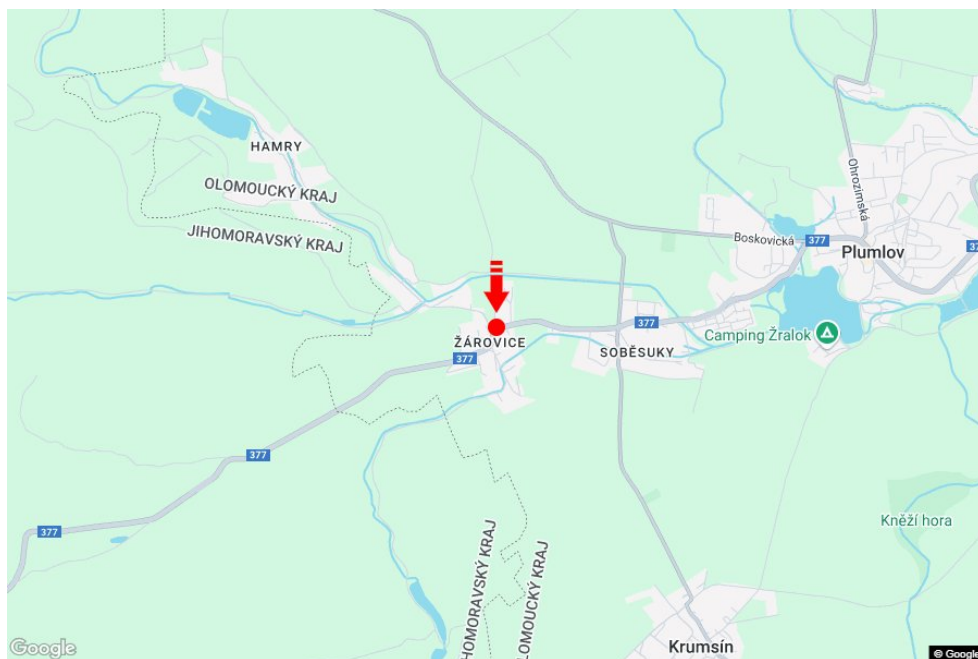

Město: **Prostějov - Plumlov**

Okres: **Prostějov**

Kraj: **Olomoucký kraj**

Typ: **Billboard**

Adresa: **Žarovice příjezd od BK, směr PV**

Souřadnice
(WGS84): **49.4618293 N 16.9852666 E**

Rozměry: **510x240**

Umístění panelu

1. ☐ centrum
   ☐ okrajová čtvrť
   ☐ obchodní čtvrť
   ☒ obytná čtvrť
   ☐ průmyslová čtvrť
   ☐ nezastavěné plochy

Komunikace

1. ☐ dálnice
   ☐ silnice I. třídy
   ☒ silnice ostatní
   ☐ ulice
   ☐ příjezd
   ☐ výjezd
   ☐ parkoviště
   ☐ pěší zóna
   ☐ křižovatka

Poloha

1. ☐ kolmo
   ☒ šikmo
   ☐ rovnoběžně
   ☐ samostatný

Viditelnost

1. ☐ do 20 m
   ☐ 20 - 50 m
   ☒ 50 - 100 m
   ☐ přes 100 m
   ☐ vlastní osvětlení

Okolí panelu

☐ MHD	☒ nádraží ČD, ČSAD	☐ pošta	☐ PNS
☐ kulturní zařízení	☐ sportovní zařízení	☐ zdravotnické zařízení	☐ obchody
☐ obchodní dům	☐ supermarket	☐ čerpací stanice	☐ škola ZŠ, SŠ, VŠ
☐ banka	☐ restaurace	☐ hotel