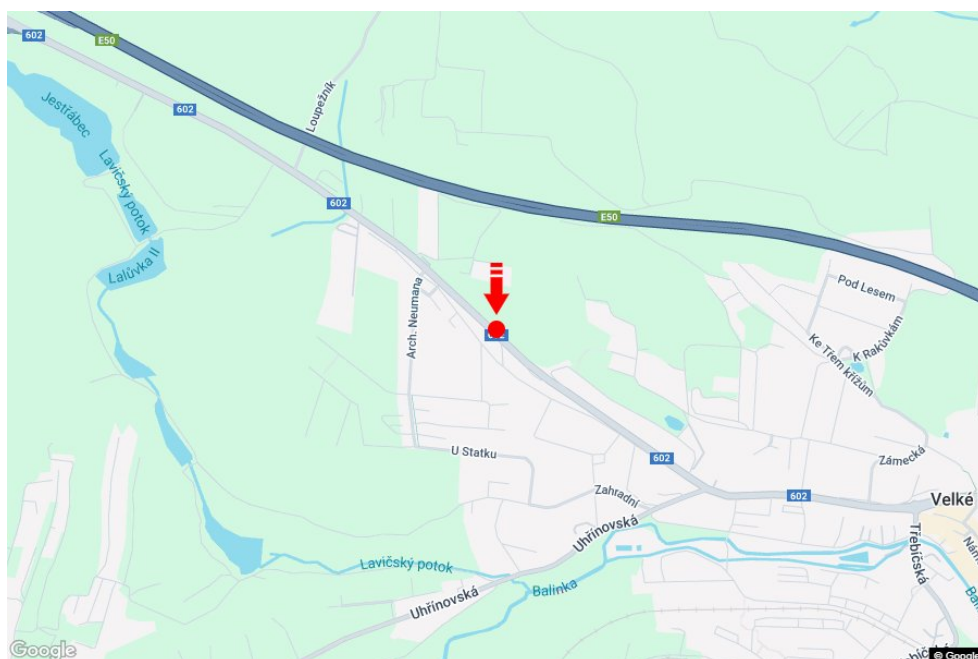

Město: **Velké Meziříčí**
Okres: **Žďár nad Sázavou**
Kraj: **Vysočina**
Typ: **Billboard**

Adresa: **silnice II/602 příjezd od Jihlavy, D1, čs, DC**
Souřadnice (WGS84): **49.3602066 N 15.9937658 E**
Rozměry: **510x240**

Umístění panelu

- ☐ centrum
- ☐ okrajová čtvrť
- ☐ obchodní čtvrť
- ☐ obytná čtvrť
- ☐ průmyslová čtvrť
- ☐ nezastavěné plochy

Komunikace

- ☐ dálnice
- ☐ silnice I. třídy
- ☒ silnice ostatní
- ☐ ulice
- ☐ příjezd
- ☐ výjezd
- ☐ parkoviště
- ☐ pěší zóna
- ☐ křižovatka

Poloha

- ☐ kolmo
- ☒ šikmo
- ☐ rovnoběžně
- ☐ samostatný

Viditelnost

- ☐ do 20 m
- ☐ 20 - 50 m
- ☒ 50 - 100 m
- ☐ přes 100 m
- ☐ vlastní osvětlení

Okolí panelu

☐ MHD	☐ nádraží ČD, ČSAD	☐ pošta	☐ PNS
☐ kulturní zařízení	☐ sportovní zařízení	☐ zdravotnické zařízení	☐ obchody
☐ obchodní dům	☐ supermarket	☒ čerpací stanice	☐ škola ZŠ, SŠ, VŠ
☐ banka	☐ restaurace	☐ hotel