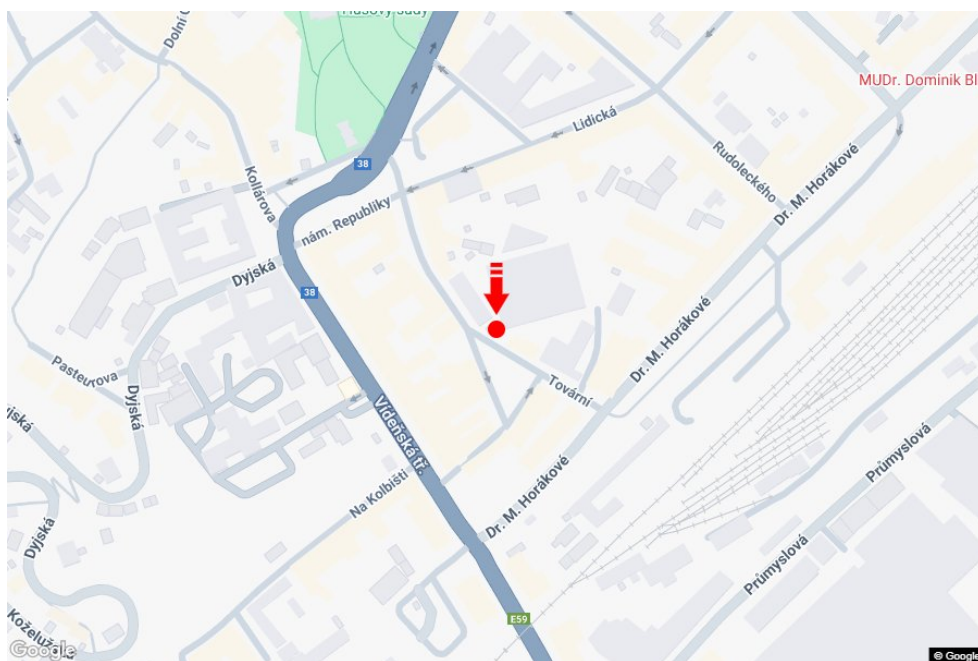

Město: **Znojmo**
Okres: **Znojmo**
Kraj: **Jihomoravský kraj**
Typ: **Billboard**

Adresa: **Tovární parking u nádraží ČD a ČAD**
Souřadnice (WGS84): **48.8518911 N 16.0545317 E**
Rozměry: **510x240**

Umístění panelu

1. ☒ centrum
   ☐ okrajová čtvrť
   ☒ obchodní čtvrť
   ☒ obytná čtvrť
   ☐ průmyslová čtvrť
   ☐ nezastavěné plochy

Komunikace

1. ☐ dálnice
   ☐ silnice I. třídy
   ☐ silnice ostatní
   ☐ ulice
   ☐ příjezd
   ☐ výjezd
   ☒ parkoviště
   ☐ pěší zóna
   ☒ křižovatka

Poloha

1. ☐ kolmo
   ☐ šikmo
   ☒ rovnoběžně
   ☐ samostatný

Viditelnost

1. ☐ do 20 m
   ☒ 20 - 50 m
   ☐ 50 - 100 m
   ☐ přes 100 m
   ☐ vlastní osvětlení

Okolí panelu

☐ MHD	☐ nádraží ČD, ČSAD	☐ pošta	☐ PNS
☐ kulturní zařízení	☐ sportovní zařízení	☐ zdravotnické zařízení	☒ obchody
☐ obchodní dům	☐ supermarket	☐ čerpací stanice	☐ škola ZŠ, SŠ, VŠ
☐ banka	☒ restaurace	☐ hotel