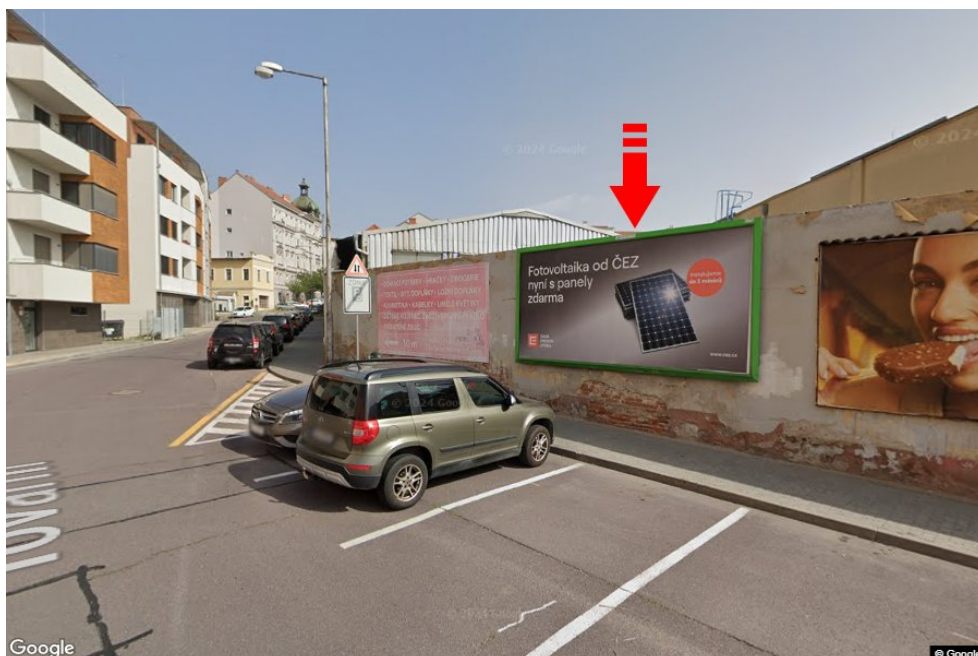

Město: **Znojmo**  
 Okres: **Znojmo**  
 Kraj: **Jihomoravský kraj**  
 Typ: **Billboard**

Adresa: **Tovární parking u nádraží ČD a ČAD**  
 Souřadnice (WGS84): **48.8518911 N 16.0545317 E**  
 Rozměry: **510x240**

**Umístění panelu**

- centrum  
 okrajová čtvrť  
 obchodní čtvrť  
 obytná čtvrť  
 průmyslová čtvrť  
 nezastavěné plochy

**Komunikace**

- dálnice  
 silnice I. třídy  
 silnice ostatní  
 ulice  
 příjezd  
 výjezd  
 parkoviště  
 pěší zóna  
 křižovatka

**Poloha**

- kolmo  
 šikmo  
 rovnoběžně  
 samostatný

**Viditelnost**

- do 20 m  
 20 - 50 m  
 50 - 100 m  
 přes 100 m  
 vlastní osvětlení

**Okolí panelu**

- |  |  |  |   |
|--|--|--|---|
| <input type="checkbox"/> MHD               | <input type="checkbox"/> nádraží ČD, ČSAD      | <input type="checkbox"/> pošta                 | <input type="checkbox"/> PNS                |
| <input type="checkbox"/> kulturní zařízení | <input type="checkbox"/> sportovní zařízení    | <input type="checkbox"/> zdravotnické zařízení | <input checked="" type="checkbox"/> obchody |
| <input type="checkbox"/> obchodní dům      | <input type="checkbox"/> supermarket           | <input type="checkbox"/> čerpací stanice       | <input type="checkbox"/> škola ZŠ, SŠ, VŠ   |
| <input type="checkbox"/> banka             | <input checked="" type="checkbox"/> restaurace | <input type="checkbox"/> hotel                 |   |