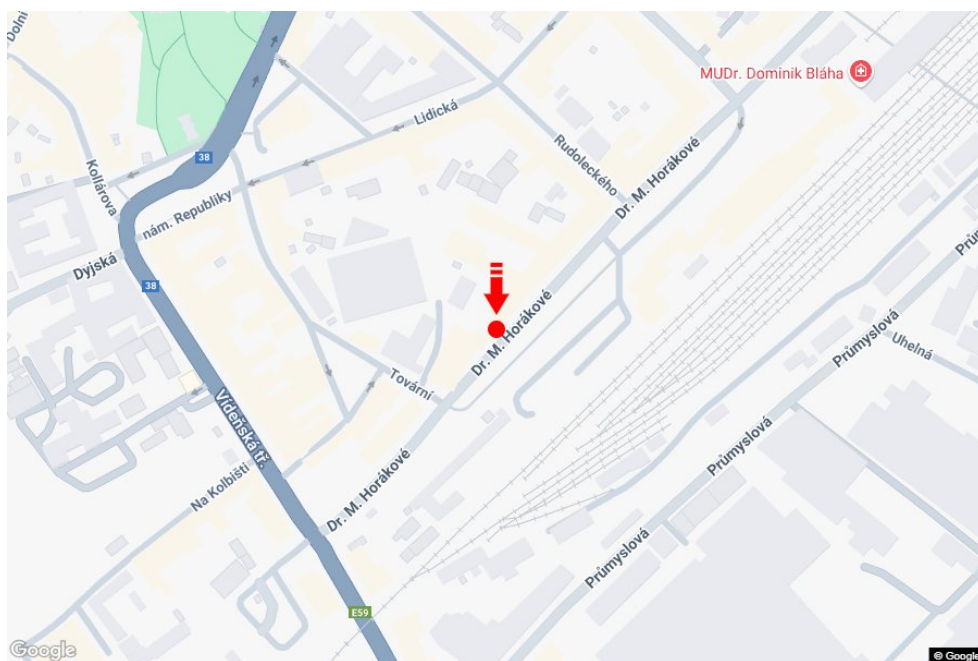

Město: **Znojmo**
Okres: **Znojmo**
Kraj: **Jihomoravský kraj**
Typ: **Billboard**

Adresa: **Dr. Milady Horákové proti nádraží ČD a ČAD**
Souřadnice **48.8518444 N 16.0561042 E**
(WGS84):
Rozměry: **510x240**

Umístění panelu

1. ☒ centrum
   ☐ okrajová čtvrť
   ☒ obchodní čtvrť
   ☒ obytná čtvrť
   ☐ průmyslová čtvrť
   ☐ nezastavěné plochy

Komunikace

1. ☐ dálnice
   ☐ silnice I. třídy
   ☐ silnice ostatní
   ☒ ulice
   ☐ příjezd
   ☐ výjezd
   ☐ parkoviště
   ☐ pěší zóna
   ☒ křižovatka

Poloha

1. ☐ kolmo
   ☐ šikmo
   ☒ rovnoběžně
   ☐ samostatný

Viditelnost

1. ☐ do 20 m
   ☒ 20 - 50 m
   ☐ 50 - 100 m
   ☐ přes 100 m
   ☐ vlastní osvětlení

Okolí panelu

☒ MHD	☒ nádraží ČD, ČSAD	☐ pošta	☒ PNS
☐ kulturní zařízení	☐ sportovní zařízení	☐ zdravotnické zařízení	☒ obchody
☒ obchodní dům	☐ supermarket	☐ čerpací stanice	☐ škola ZŠ, SŠ, VŠ
☐ banka	☒ restaurace	☐ hotel