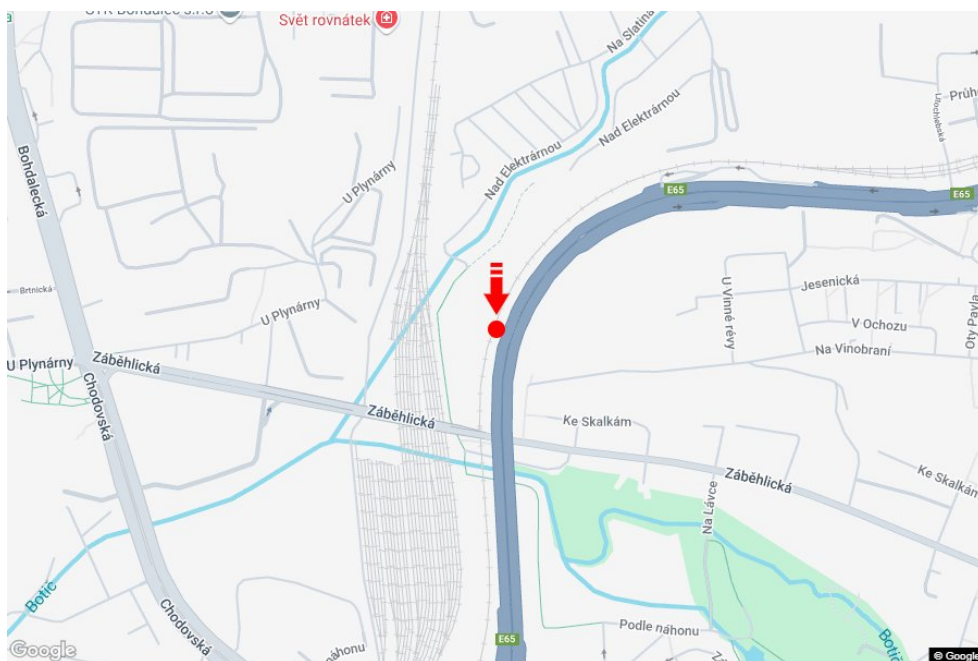

Město: **Praha 10 - Vršovice**Okres: **Praha**Kraj: **Hlavní město Praha**Typ: **Billboard**Adresa: **Jižní spojka před ul. Záběhlická, směr D1**Souřadnice (WGS84): **50.0572731 N 14.4792975 E**Rozměry: **510x240****Umístění panelu**

- centrum
- okrajová čtvrť
- obchodní čtvrť
- obytná čtvrť
- průmyslová čtvrť
- nezastavěné plochy

Komunikace

- dálnice
- silnice I. třídy
- silnice ostatní
- ulice
- příjezd
- výjezd
- parkoviště
- pěší zóna
- křižovatka

Poloha

- kolmo
- šikmo
- rovnoběžně
- samostatný

Viditelnost

- do 20 m
- 20 - 50 m
- 50 - 100 m
- přes 100 m
- vlastní osvětlení

**Okolí panelu**

- | | | | |
|--|---|--|---|
| <input type="checkbox"/> MHD | <input type="checkbox"/> nádraží ČD, ČSAD | <input type="checkbox"/> pošta | <input type="checkbox"/> PNS |
| <input type="checkbox"/> kulturní zařízení | <input type="checkbox"/> sportovní zařízení | <input type="checkbox"/> zdravotnické zařízení | <input type="checkbox"/> obchody |
| <input type="checkbox"/> obchodní dům | <input type="checkbox"/> supermarket | <input type="checkbox"/> čerpací stanice | <input type="checkbox"/> škola ZŠ, SŠ, VŠ |
| <input type="checkbox"/> banka | <input type="checkbox"/> restaurace | <input type="checkbox"/> hotel | |