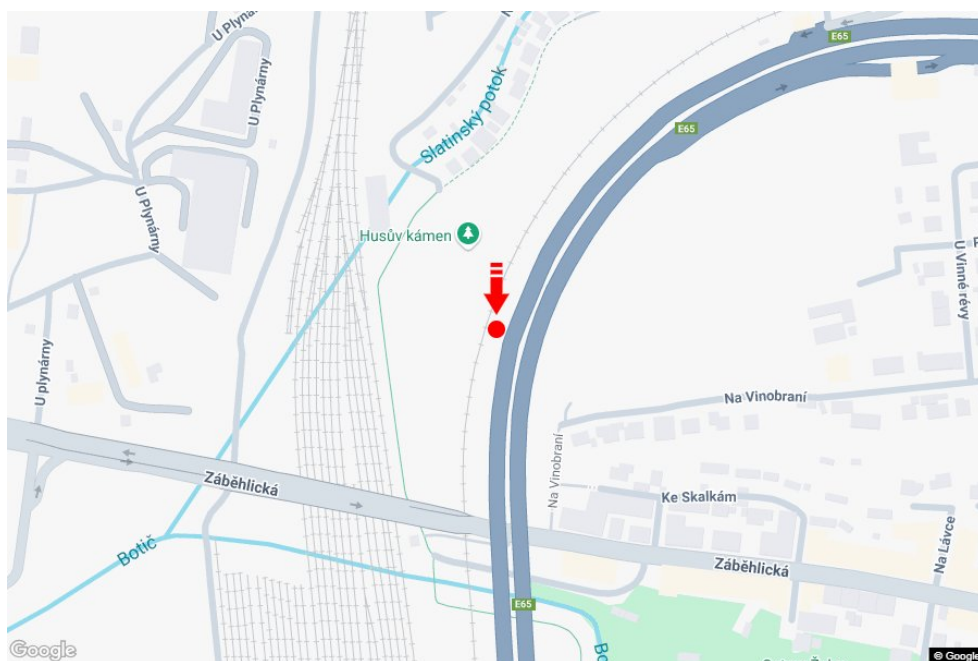

Město: **Praha 10 - Vršovice**Okres: **Praha**Kraj: **Hlavní město Praha**Typ: **Billboard**Adresa: **Jižní spojka za ul. Záběhlická, směr Strašnic**Souřadnice (WGS84): **50.0572317 N 14.4792869 E**Rozměry: **510x240****Umístění panelu**

- centrum
- okrajová čtvrť
- obchodní čtvrť
- obytná čtvrť
- průmyslová čtvrť
- nezastavěné plochy

Komunikace

- dálnice
- silnice I. třídy
- silnice ostatní
- ulice
- příjezd
- výjezd
- parkoviště
- pěší zóna
- křižovatka

Poloha

- kolmo
- šikmo
- rovnoběžně
- samostatný

Viditelnost

- do 20 m
- 20 - 50 m
- 50 - 100 m
- přes 100 m
- vlastní osvětlení

**Okolí panelu**

- | | | | |
|--|---|---|---|
| <input type="checkbox"/> MHD | <input type="checkbox"/> nádraží ČD, ČSAD | <input type="checkbox"/> pošta | <input type="checkbox"/> PNS |
| <input type="checkbox"/> kulturní zařízení | <input type="checkbox"/> sportovní zařízení | <input type="checkbox"/> zdravotnické zařízení | <input type="checkbox"/> obchody |
| <input type="checkbox"/> obchodní dům | <input type="checkbox"/> supermarket | <input checked="" type="checkbox"/> čerpací stanice | <input type="checkbox"/> škola ZŠ, SŠ, VŠ |
| <input type="checkbox"/> banka | <input type="checkbox"/> restaurace | <input type="checkbox"/> hotel | |