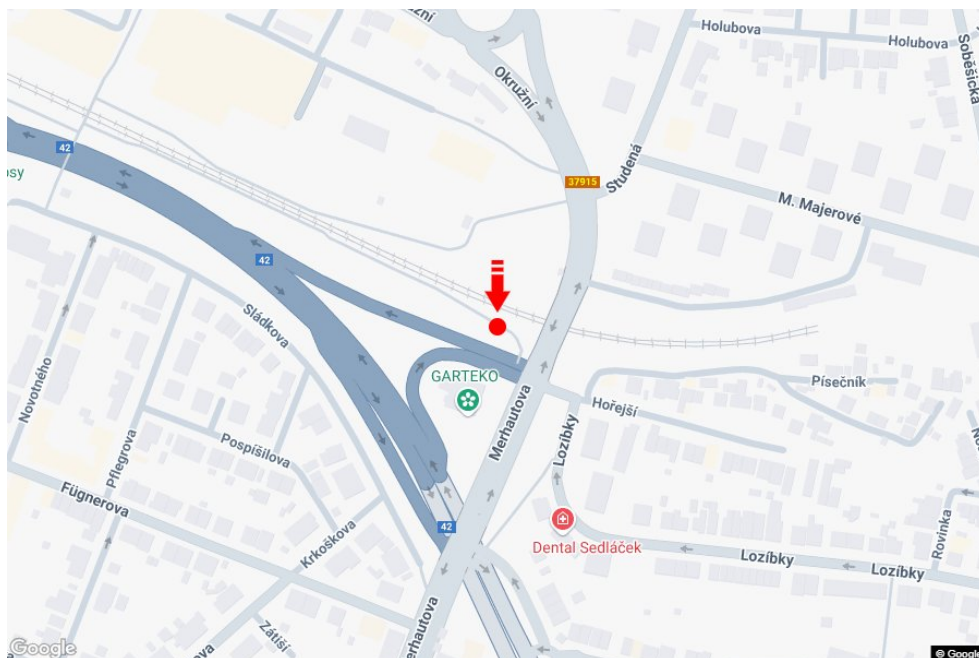

Město: **Brno - Lesná**
 Okres: **Brno-město**
 Kraj: **Jihomoravský kraj**
 Typ: **Billboard**

Adresa: **Merhautova st.MHD-bus,DC**
 Souřadnice (WGS84): **49.2198478 N 16.6287847 E**
 Rozměry: **510x240**

Umístění panelu

- centrum
 okrajová čtvrť
 obchodní čtvrť
 obytná čtvrť
 průmyslová čtvrť
 nezastavěné plochy

Komunikace

- dálnice
 silnice I. třídy
 silnice ostatní
 ulice
 příjezd
 výjezd
 parkoviště
 pěší zóna
 křižovatka

Poloha

- kolmo
 šikmo
 rovnoběžně
 samostatný

Viditelnost

- do 20 m
 20 - 50 m
 50 - 100 m
 přes 100 m
 vlastní osvětlení

**Okolí panelu**

- | | | | |
|--|---|---|---|
| <input checked="" type="checkbox"/> MHD | <input type="checkbox"/> nádraží ČD, ČSAD | <input type="checkbox"/> pošta | <input checked="" type="checkbox"/> PNS |
| <input type="checkbox"/> kulturní zařízení | <input type="checkbox"/> sportovní zařízení | <input type="checkbox"/> zdravotnické zařízení | <input type="checkbox"/> obchody |
| <input type="checkbox"/> obchodní dům | <input type="checkbox"/> supermarket | <input checked="" type="checkbox"/> čerpací stanice | <input type="checkbox"/> škola ZŠ, SŠ, VŠ |
| <input type="checkbox"/> banka | <input type="checkbox"/> restaurace | <input type="checkbox"/> hotel | |