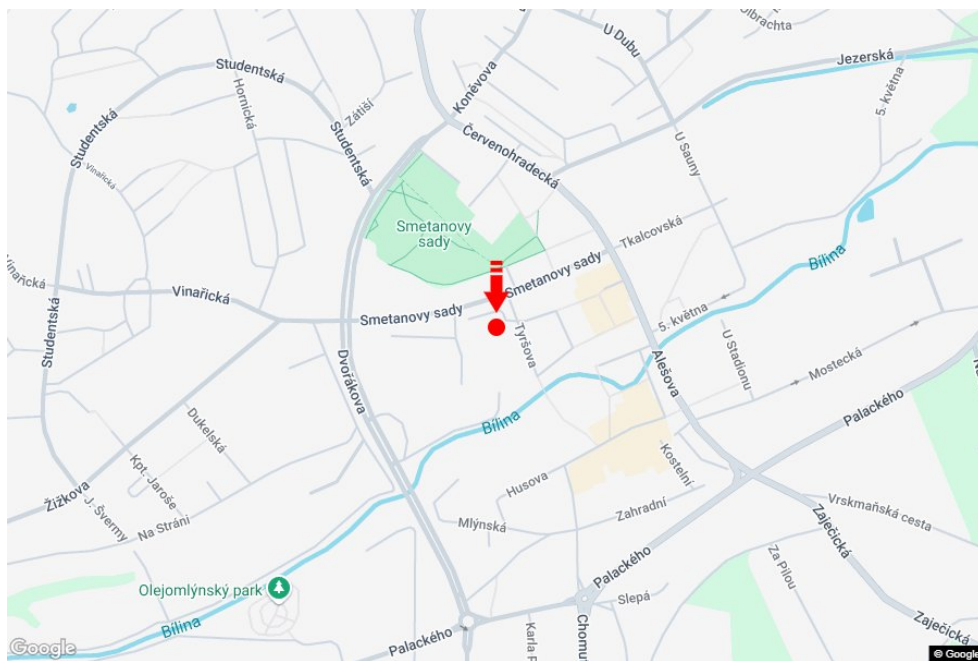

Město: **Jirkov**
Okres: **Chomutov**
Kraj: **Ústecký kraj**
Typ: **Billboard**

Adresa: **Vinařická centrum**
Souřadnice (WGS84): **50.4999075 N 13.4462611 E**
Rozměry: **510x240**

Umístění panelu

1. ☒ centrum
   ☐ okrajová čtvrť
   ☒ obchodní čtvrť
   ☒ obytná čtvrť
   ☐ průmyslová čtvrť
   ☐ nezastavěné plochy

Komunikace

1. ☐ dálnice
   ☐ silnice I. třídy
   ☐ silnice ostatní
   ☐ ulice
   ☐ příjezd
   ☐ výjezd
   ☒ parkoviště
   ☐ pěší zóna
   ☐ křižovatka

Poloha

1. ☐ kolmo
   ☐ šikmo
   ☒ rovnoběžně
   ☐ samostatný

Viditelnost

1. ☒ do 20 m
   ☐ 20 - 50 m
   ☐ 50 - 100 m
   ☐ přes 100 m
   ☐ vlastní osvětlení

Okolí panelu

☒ MHD	☐ nádraží ČD, ČSAD	☒ pošta	☒ PNS
☒ kulturní zařízení	☐ sportovní zařízení	☐ zdravotnické zařízení	☒ obchody
☐ obchodní dům	☐ supermarket	☐ čerpací stanice	☐ škola ZŠ, SŠ, VŠ
☒ banka	☒ restaurace	☐ hotel