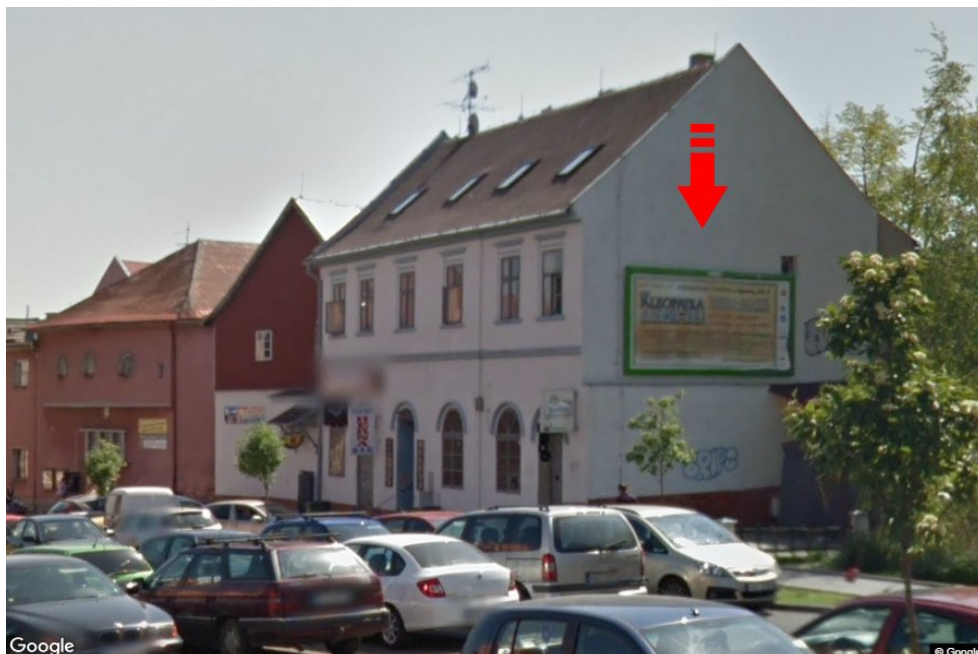

Město: **Jirkov**
Okres: **Chomutov**
Kraj: **Ústecký kraj**
Typ: **Billboard**

Adresa: **Vinařická centrum**
Souřadnice (WGS84): **50.4999075 N 13.4462611 E**
Rozměry: **510x240**

Umístění panelu

1. ☒ centrum
   ☐ okrajová čtvrť
   ☒ obchodní čtvrť
   ☒ obytná čtvrť
   ☐ průmyslová čtvrť
   ☐ nezastavěné plochy

Komunikace

1. ☐ dálnice
   ☐ silnice I. třídy
   ☐ silnice ostatní
   ☐ ulice
   ☐ příjezd
   ☐ výjezd
   ☒ parkoviště
   ☐ pěší zóna
   ☐ křižovatka

Poloha

1. ☐ kolmo
   ☐ šikmo
   ☒ rovnoběžně
   ☐ samostatný

Viditelnost

1. ☒ do 20 m
   ☐ 20 - 50 m
   ☐ 50 - 100 m
   ☐ přes 100 m
   ☐ vlastní osvětlení

Okolí panelu

☒ MHD	☐ nádraží ČD, ČSAD	☒ pošta	☒ PNS
☒ kulturní zařízení	☐ sportovní zařízení	☐ zdravotnické zařízení	☒ obchody
☐ obchodní dům	☐ supermarket	☐ čerpací stanice	☐ škola ZŠ, SŠ, VŠ
☒ banka	☒ restaurace	☐ hotel