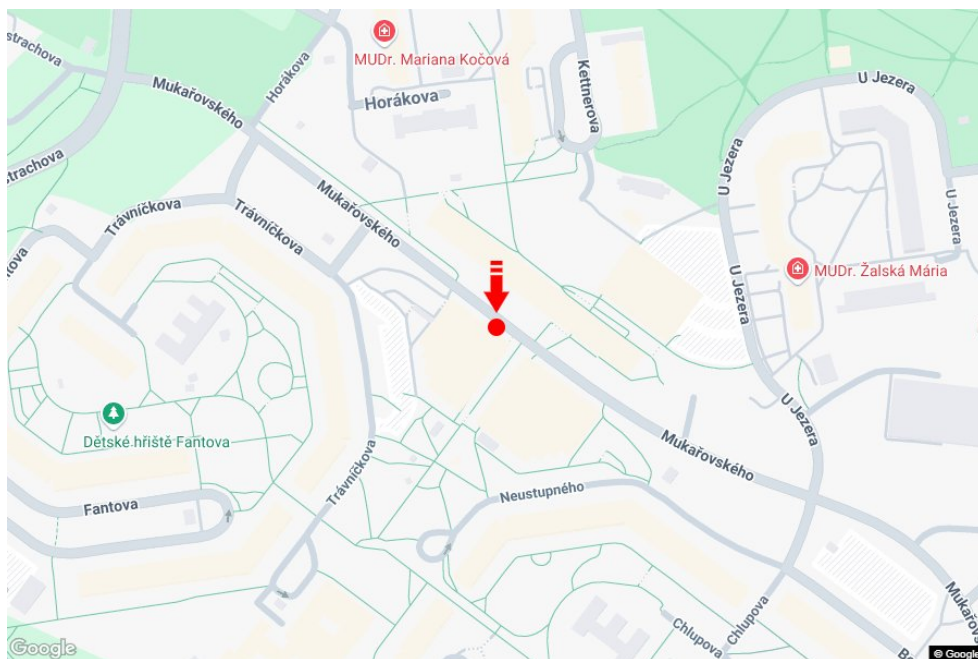

Město: **Praha 05 - Stodůlky**Okres: **Praha**Kraj: **Hlavní město Praha**Typ: **Billboard**Adresa: **Mukařovského bus**Souřadnice (WGS84): **50.0451641 N 14.3214122 E**Rozměry: **510x240****Umístění panelu**

- centrum
- okrajová čtvrť
- obchodní čtvrť
- obytná čtvrť
- průmyslová čtvrť
- nezastavěné plochy

Komunikace

- dálnice
- silnice I. třídy
- silnice ostatní
- ulice
- příjezd
- výjezd
- parkoviště
- pěší zóna
- křižovatka

Poloha

- kolmo
- šikmo
- rovnoběžně
- samostatný

Viditelnost

- do 20 m
- 20 - 50 m
- 50 - 100 m
- přes 100 m
- vlastní osvětlení

**Okolí panelu**

- | | | | |
|---|---|--|---|
| <input checked="" type="checkbox"/> MHD | <input type="checkbox"/> nádraží ČD, ČSAD | <input type="checkbox"/> pošta | <input checked="" type="checkbox"/> PNS |
| <input checked="" type="checkbox"/> kulturní zařízení | <input type="checkbox"/> sportovní zařízení | <input type="checkbox"/> zdravotnické zařízení | <input checked="" type="checkbox"/> obchody |
| <input type="checkbox"/> obchodní dům | <input checked="" type="checkbox"/> supermarket | <input type="checkbox"/> čerpací stanice | <input type="checkbox"/> škola ZŠ, SŠ, VŠ |
| <input type="checkbox"/> banka | <input checked="" type="checkbox"/> restaurace | <input type="checkbox"/> hotel | |