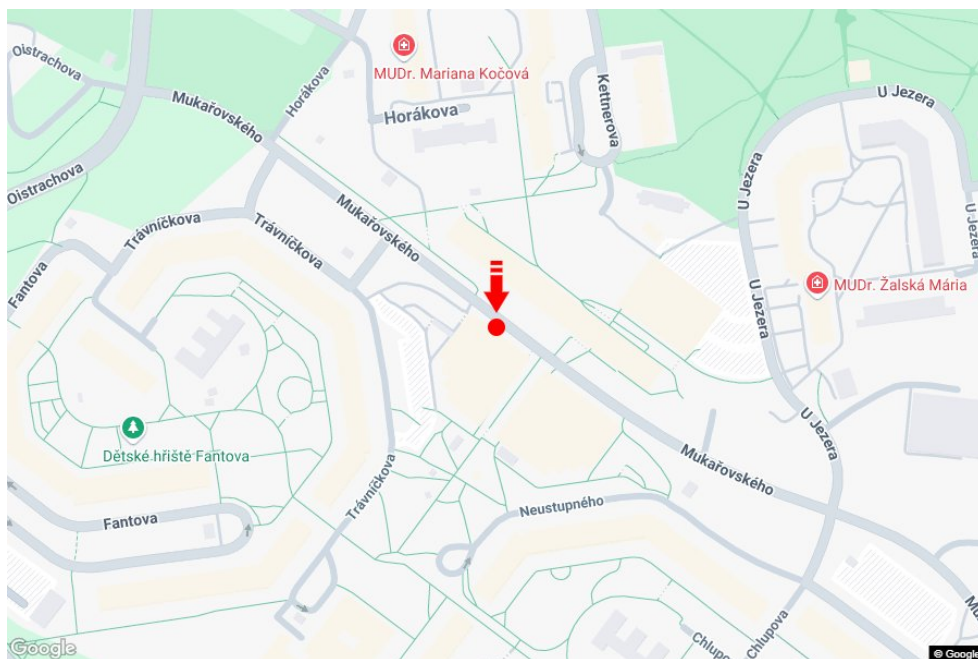

Město: **Praha 05 - Stodůlky**

Okres: **Praha**

Kraj: **Hlavní město Praha**

Typ: **Billboard**

Adresa: **Mukařovského bus**

Souřadnice
(WGS84): **50.0452519 N 14.3212101 E**

Rozměry: **510x240**

Umístění panelu

- ☐ centrum
- ☒ okrajová čtvrť
- ☐ obchodní čtvrť
- ☒ obytná čtvrť
- ☐ průmyslová čtvrť
- ☐ nezastavěné plochy

Komunikace

- ☐ dálnice
- ☐ silnice I. třídy
- ☐ silnice ostatní
- ☒ ulice
- ☐ příjezd
- ☐ výjezd
- ☐ parkoviště
- ☐ pěší zóna
- ☒ křižovatka

Poloha

- ☐ kolmo
- ☐ šikmo
- ☒ rovnoběžně
- ☐ samostatný

Viditelnost

- ☐ do 20 m
- ☐ 20 - 50 m
- ☒ 50 - 100 m
- ☐ přes 100 m
- ☐ vlastní osvětlení

Okolí panelu

☒ MHD	☐ nádraží ČD, ČSAD	☐ pošta	☒ PNS
☒ kulturní zařízení	☐ sportovní zařízení	☐ zdravotnické zařízení	☒ obchody
☐ obchodní dům	☒ supermarket	☐ čerpací stanice	☐ škola ZŠ, SŠ, VŠ
☐ banka	☒ restaurace	☐ hotel