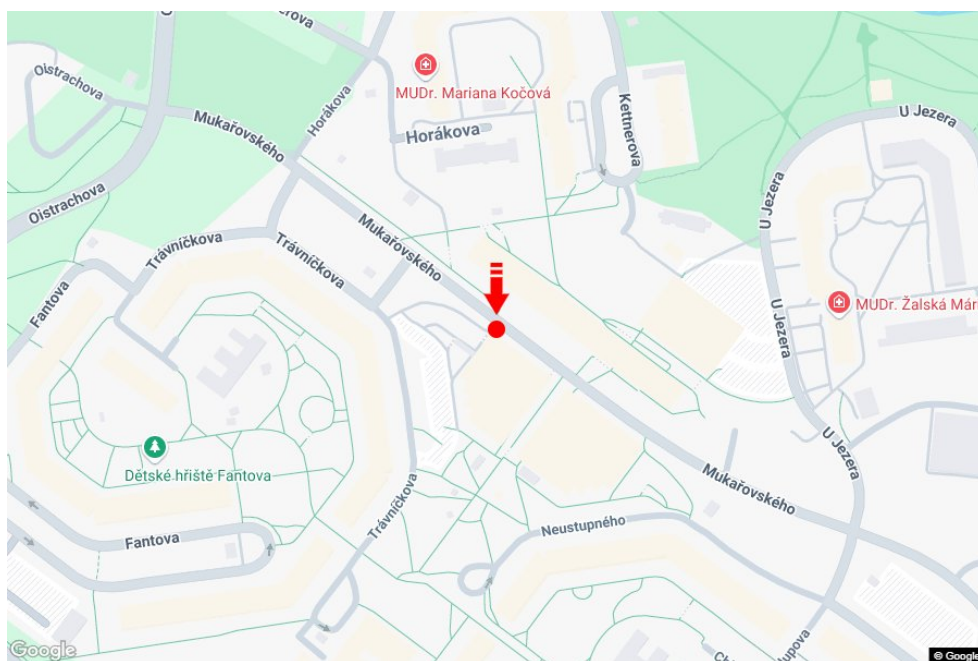

Město: **Praha 05 - Stodůlky**Okres: **Praha**Kraj: **Hlavní město Praha**Typ: **Billboard**Adresa: **Mukařovského bus**Souřadnice
(WGS84): **50.0453635 N 14.3209989 E**Rozměry: **510x240****Umístění panelu**

- centrum
- okrajová čtvrť
- obchodní čtvrť
- obytná čtvrť
- průmyslová čtvrť
- nezastavěné plochy

Komunikace

- dálnice
- silnice I. třídy
- silnice ostatní
- ulice
- příjezd
- výjezd
- parkoviště
- pěší zóna
- křižovatka

Poloha

- kolmo
- šikmo
- rovnoběžně
- samostatný

Viditelnost

- do 20 m
- 20 - 50 m
- 50 - 100 m
- přes 100 m
- vlastní osvětlení

**Okolí panelu**

- | | | | |
|---|---|--|---|
| <input checked="" type="checkbox"/> MHD | <input type="checkbox"/> nádraží ČD, ČSAD | <input type="checkbox"/> pošta | <input checked="" type="checkbox"/> PNS |
| <input checked="" type="checkbox"/> kulturní zařízení | <input type="checkbox"/> sportovní zařízení | <input type="checkbox"/> zdravotnické zařízení | <input checked="" type="checkbox"/> obchody |
| <input type="checkbox"/> obchodní dům | <input checked="" type="checkbox"/> supermarket | <input type="checkbox"/> čerpací stanice | <input type="checkbox"/> škola ZŠ, SŠ, VŠ |
| <input type="checkbox"/> banka | <input checked="" type="checkbox"/> restaurace | <input type="checkbox"/> hotel | |