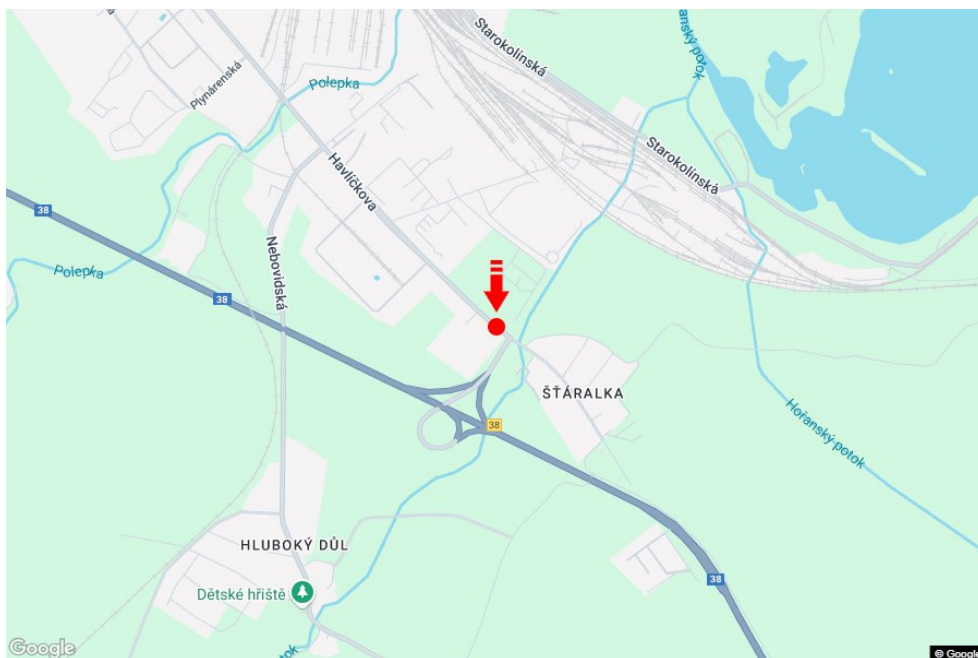

Město: **Kolín**
Okres: **Kolín**
Kraj: **Středočeský kraj**
Typ: **Billboard**

Adresa: **Havlíčková výjezd, směr Brno, Kutná Hora,**
Souřadnice **50.0078246 N 15.2311658 E**
(WGS84):
Rozměry: **510x240**

Umístění panelu

1. ☐ centrum
   ☒ okrajová čtvrť
   ☐ obchodní čtvrť
   ☒ obytná čtvrť
   ☐ průmyslová čtvrť
   ☐ nezastavěné plochy

Komunikace

1. ☐ dálnice
   ☐ silnice I. třídy
   ☐ silnice ostatní
   ☒ ulice
   ☐ příjezd
   ☐ výjezd
   ☐ parkoviště
   ☐ pěší zóna
   ☐ křižovatka

Poloha

1. ☐ kolmo
   ☒ šikmo
   ☐ rovnoběžně
   ☐ samostatný

Viditelnost

1. ☒ do 20 m
   ☐ 20 - 50 m
   ☐ 50 - 100 m
   ☐ přes 100 m
   ☐ vlastní osvětlení

Okolí panelu

☒ MHD	☐ nádraží ČD, ČSAD	☐ pošta	☐ PNS
☐ kulturní zařízení	☐ sportovní zařízení	☐ zdravotnické zařízení	☐ obchody
☐ obchodní dům	☐ supermarket	☒ čerpací stanice	☒ škola ZŠ, SŠ, VŠ
☐ banka	☐ restaurace	☐ hotel