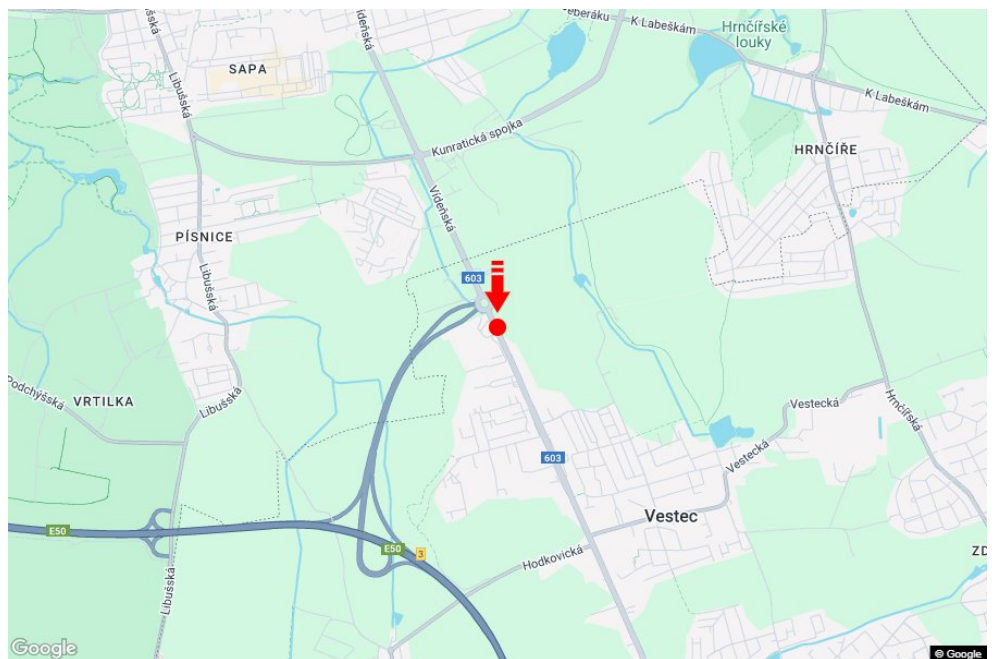

Město: **Praha 04 - Vestec**
 Okres: **Praha**
 Kraj: **Hlavní město Praha**
 Typ: **Billboard**

Adresa: **Vídeňská výjezd z Prahy, směr Benešov**
 Souřadnice (WGS84): **49.9895834 N 14.491118 E**
 Rozměry: **510x240**

Umístění panelu

- centrum
 okrajová čtvrť
 obchodní čtvrť
 obytná čtvrť
 průmyslová čtvrť
 nezastavěné plochy

Komunikace

- dálnice
 silnice I. třídy
 silnice ostatní
 ulice
 příjezd
 výjezd
 parkoviště
 pěší zóna
 křižovatka

Poloha

- kolmo
 šikmo
 rovnoběžně
 samostatný

Viditelnost

- do 20 m
 20 - 50 m
 50 - 100 m
 přes 100 m
 vlastní osvětlení

**Okolí panelu**

- | | | | |
|--|---|--|---|
| <input checked="" type="checkbox"/> MHD | <input type="checkbox"/> nádraží ČD, ČSAD | <input type="checkbox"/> pošta | <input type="checkbox"/> PNS |
| <input type="checkbox"/> kulturní zařízení | <input type="checkbox"/> sportovní zařízení | <input type="checkbox"/> zdravotnické zařízení | <input type="checkbox"/> obchody |
| <input type="checkbox"/> obchodní dům | <input checked="" type="checkbox"/> supermarket | <input type="checkbox"/> čerpací stanice | <input type="checkbox"/> škola ZŠ, SŠ, VŠ |
| <input type="checkbox"/> banka | <input type="checkbox"/> restaurace | <input type="checkbox"/> hotel | |