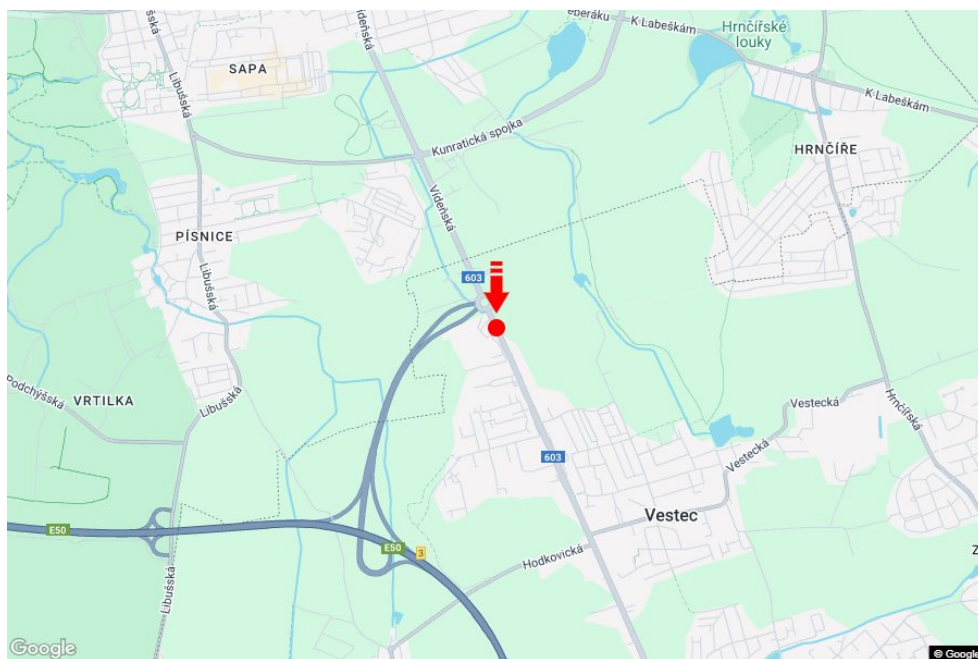

Město: **Praha 04 - Vestec**
Okres: **Praha**
Kraj: **Hlavní město Praha**
Typ: **Billboard**

Adresa: **Nad Jezerem účelová komunikace (DEK staveb**
Souřadnice (WGS84): **49.9895513 N 14.4910633 E**
Rozměry: **510x240**

Umístění panelu

1. ☐ centrum
   ☒ okrajová čtvrť
   ☐ obchodní čtvrť
   ☐ obytná čtvrť
   ☐ průmyslová čtvrť
   ☐ nezastavěné plochy

Komunikace

1. ☐ dálnice
   ☐ silnice I. třídy
   ☐ silnice ostatní
   ☒ ulice
   ☐ příjezd
   ☐ výjezd
   ☐ parkoviště
   ☐ pěší zóna
   ☒ křižovatka

Poloha

1. ☐ kolmo
   ☒ šikmo
   ☐ rovnoběžně
   ☐ samostatný

Viditelnost

1. ☒ do 20 m
   ☐ 20 - 50 m
   ☐ 50 - 100 m
   ☐ přes 100 m
   ☐ vlastní osvětlení

Okolí panelu

☐ MHD	☐ nádraží ČD, ČSAD	☐ pošta	☐ PNS
☐ kulturní zařízení	☐ sportovní zařízení	☐ zdravotnické zařízení	☐ obchody
☐ obchodní dům	☐ supermarket	☐ čerpací stanice	☐ škola ZŠ, SŠ, VŠ
☐ banka	☐ restaurace	☐ hotel