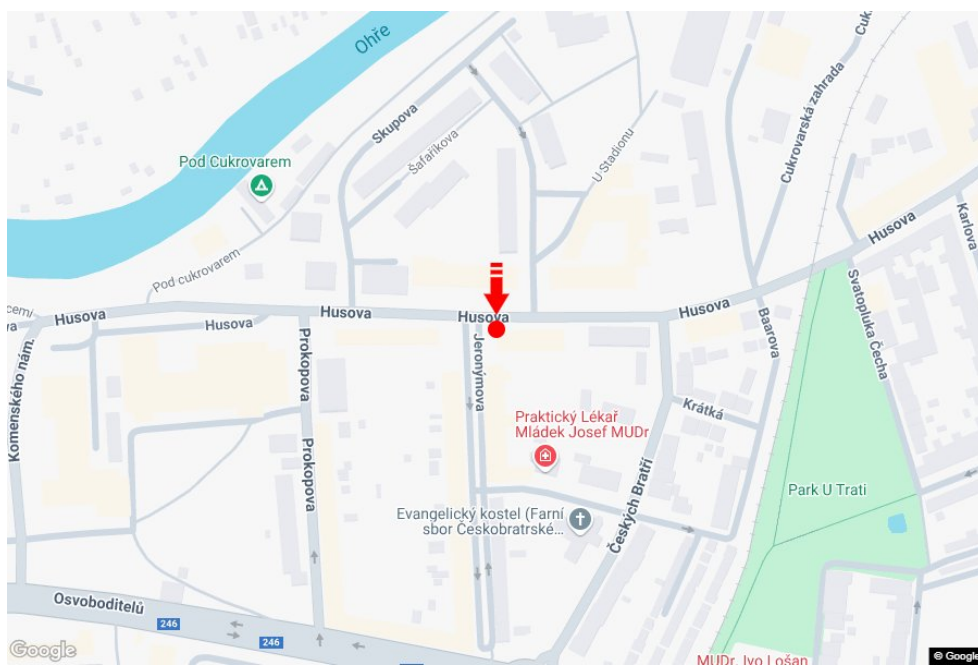

Město: **Louny**
 Okres: **Louny**
 Kraj: **Ústecký kraj**
 Typ: **Billboard**

Adresa: **Husova centrum, na štítě kolmý**
 Souřadnice (WGS84): **50.3571775 N 13.8070017 E**
 Rozměry: **510x240**

Umístění panelu

- centrum
- okrajová čtvrť
- obchodní čtvrť
- obytná čtvrť
- průmyslová čtvrť
- nezastavěné plochy

Komunikace

- dálnice
- silnice I. třídy
- silnice ostatní
- ulice
- příjezd
- výjezd
- parkoviště
- pěší zóna
- křižovatka

Poloha

- kolmo
- šikmo
- rovnoběžně
- samostatný

Viditelnost

- do 20 m
- 20 - 50 m
- 50 - 100 m
- přes 100 m
- vlastní osvětlení

**Okolí panelu**

- | | | | |
|---|--|--|--|
| <input checked="" type="checkbox"/> MHD | <input checked="" type="checkbox"/> nádraží ČD, ČSAD | <input type="checkbox"/> pošta | <input checked="" type="checkbox"/> PNS |
| <input checked="" type="checkbox"/> kulturní zařízení | <input type="checkbox"/> sportovní zařízení | <input type="checkbox"/> zdravotnické zařízení | <input checked="" type="checkbox"/> obchody |
| <input type="checkbox"/> obchodní dům | <input checked="" type="checkbox"/> supermarket | <input type="checkbox"/> čerpací stanice | <input checked="" type="checkbox"/> škola ZŠ, SŠ, VŠ |
| <input type="checkbox"/> banka | <input checked="" type="checkbox"/> restaurace | <input checked="" type="checkbox"/> hotel | |