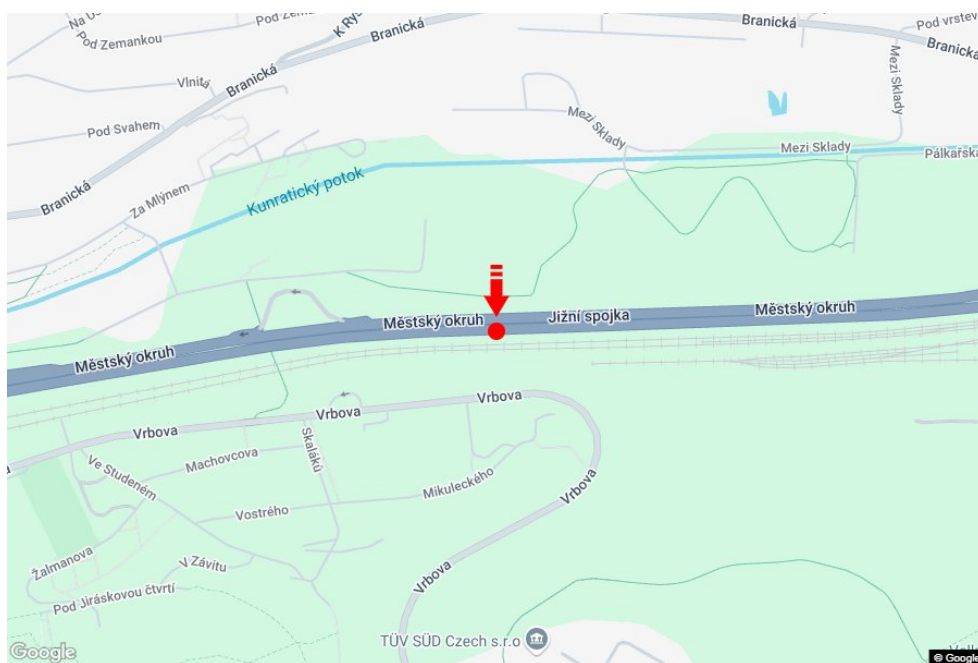

Město: **Praha 04 - Krč**
Okres: **Praha**
Kraj: **Hlavní město Praha**
Typ: **Billboard**

Adresa: **Jižní spojka před čs Benzina, směr Spořilov**
Souřadnice (WGS84): **50.0326476 N 14.4281284 E**
Rozměry: **510x240**

Umístění panelu

1. ☐ centrum
   ☐ okrajová čtvrť
   ☐ obchodní čtvrť
   ☐ obytná čtvrť
   ☐ průmyslová čtvrť
   ☒ nezastavěné plochy

Komunikace

1. ☒ dálnice
   ☐ silnice I. třídy
   ☐ silnice ostatní
   ☐ ulice
   ☐ příjezd
   ☐ výjezd
   ☐ parkoviště
   ☐ pěší zóna
   ☐ křižovatka

Poloha

1. ☐ kolmo
   ☒ šikmo
   ☐ rovnoběžně
   ☐ samostatný

Viditelnost

1. ☐ do 20 m
   ☐ 20 - 50 m
   ☐ 50 - 100 m
   ☒ přes 100 m
   ☐ vlastní osvětlení

Okolí panelu

☐ MHD	☐ nádraží ČD, ČSAD	☐ pošta	☐ PNS
☐ kulturní zařízení	☐ sportovní zařízení	☐ zdravotnické zařízení	☐ obchody
☐ obchodní dům	☐ supermarket	☒ čerpací stanice	☐ škola ZŠ, SŠ, VŠ
☐ banka	☒ restaurace	☐ hotel