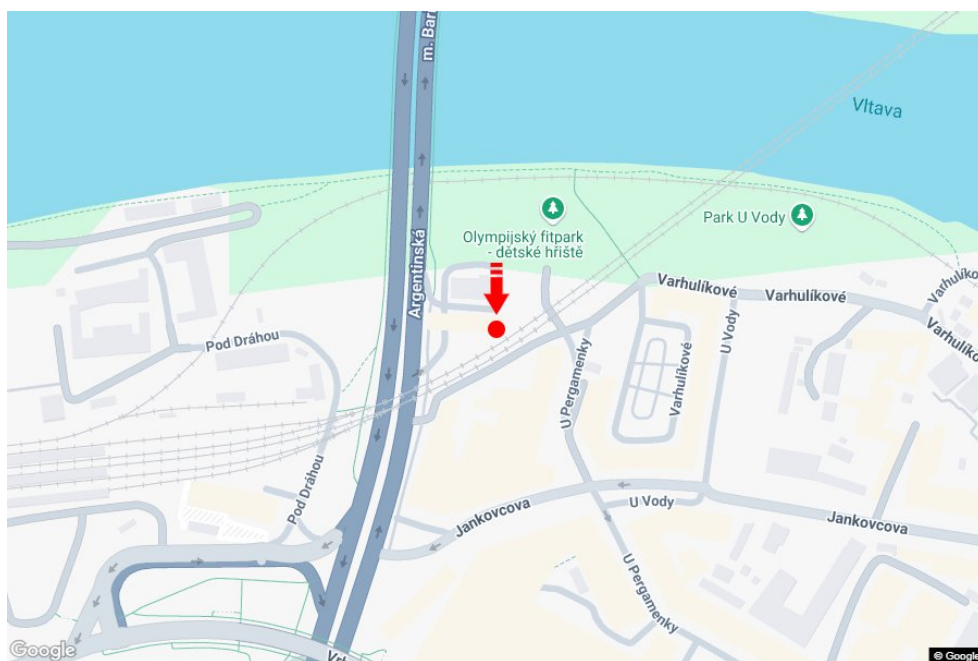

Město: **Praha 07 - Holešovice**

Okres: **Praha**

Kraj: **Hlavní město Praha**

Typ: **Billboard**

Adresa: **Argentinská čs OMV, parkoviště, výjezd**

Souřadnice (WGS84): **50.111616 N 14.44611 E**

Rozměry: **510x240**

Umístění panelu

- ☒ centrum
- ☐ okrajová čtvrť
- ☒ obchodní čtvrť
- ☐ obytná čtvrť
- ☐ průmyslová čtvrť
- ☐ nezastavěné plochy

Komunikace

- ☐ dálnice
- ☐ silnice I. třídy
- ☐ silnice ostatní
- ☐ ulice
- ☐ příjezd
- ☐ výjezd
- ☒ parkoviště
- ☐ pěší zóna
- ☐ křižovatka

Poloha

- ☐ kolmo
- ☐ šikmo
- ☒ rovnoběžně
- ☐ samostatný

Viditelnost

- ☐ do 20 m
- ☒ 20 - 50 m
- ☐ 50 - 100 m
- ☐ přes 100 m
- ☐ vlastní osvětlení

Okolí panelu

☒ MHD	☐ nádraží ČD, ČSAD	☐ pošta	☒ PNS
☐ kulturní zařízení	☐ sportovní zařízení	☐ zdravotnické zařízení	☒ obchody
☐ obchodní dům	☐ supermarket	☒ čerpací stanice	☐ škola ZŠ, SŠ, VŠ
☐ banka	☐ restaurace	☐ hotel