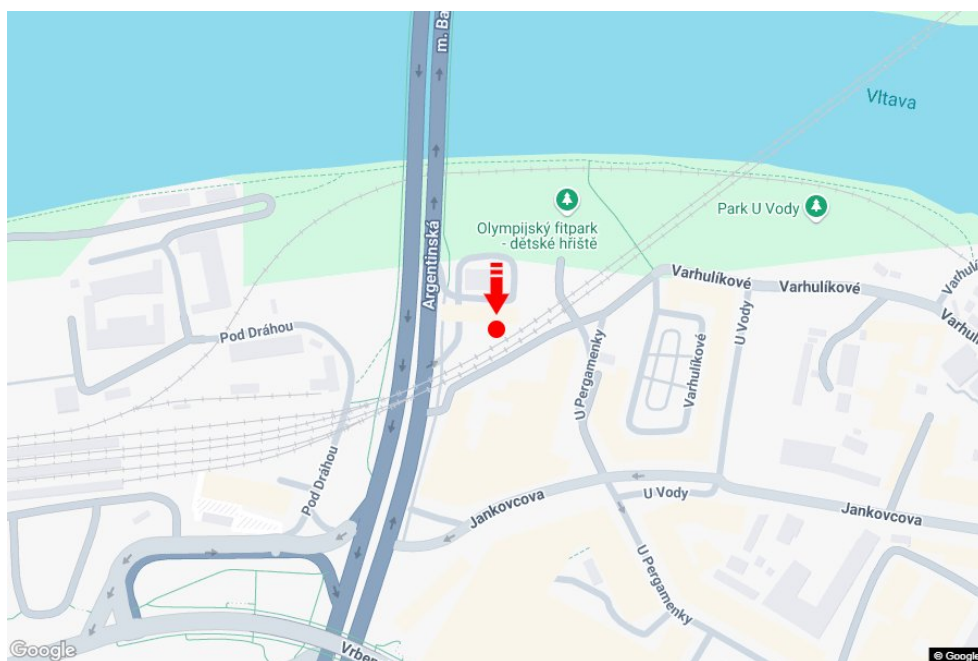

Město: **Praha 07 - Holešovice**

Adresa: **Argentinská čs OMV, parkoviště, výjezd**

Okres: **Praha**

Souřadnice **50.111561 N 14.445975 E**

Kraj: **Hlavní město Praha**

(WGS84):

Typ: **Billboard**

Rozměry: **510x240**

Umístění panelu

- ☒ centrum
- ☐ okrajová čtvrť
- ☒ obchodní čtvrť
- ☐ obytná čtvrť
- ☐ průmyslová čtvrť
- ☐ nezastavěné plochy

Komunikace

- ☐ dálnice
- ☐ silnice I. třídy
- ☐ silnice ostatní
- ☐ ulice
- ☐ příjezd
- ☐ výjezd
- ☒ parkoviště
- ☐ pěší zóna
- ☐ křižovatka

Poloha

- ☐ kolmo
- ☐ šikmo
- ☒ rovnoběžně
- ☐ samostatný

Viditelnost

- ☐ do 20 m
- ☒ 20 - 50 m
- ☐ 50 - 100 m
- ☐ přes 100 m
- ☐ vlastní osvětlení

Okolí panelu

☒ MHD	☐ nádraží ČD, ČSAD	☐ pošta	☒ PNS
☐ kulturní zařízení	☐ sportovní zařízení	☐ zdravotnické zařízení	☒ obchody
☐ obchodní dům	☐ supermarket	☒ čerpací stanice	☐ škola ZŠ, SŠ, VŠ
☐ banka	☐ restaurace	☐ hotel