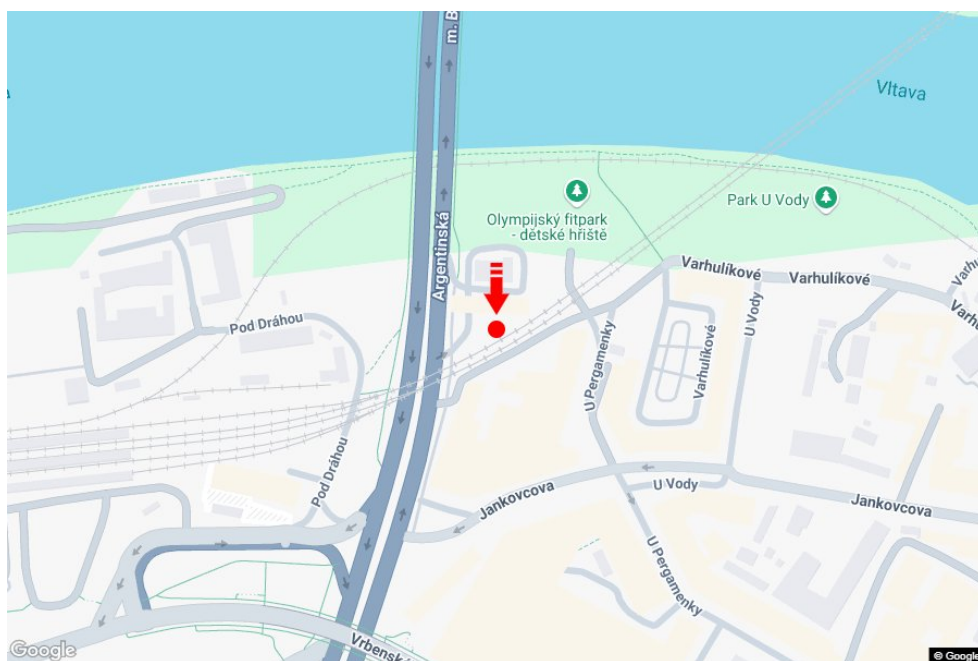

Město: **Praha 07 - Holešovice**

Adresa: **Argentinská čs OMV, parkoviště, výjezd**

Okres: **Praha**

Souřadnice **50.111505 N 14.445871 E**

Kraj: **Hlavní město Praha**

(WGS84):

Typ: **Billboard**

Rozměry: **510x240**

Umístění panelu

- ☒ centrum
- ☐ okrajová čtvrť
- ☒ obchodní čtvrť
- ☐ obytná čtvrť
- ☐ průmyslová čtvrť
- ☐ nezastavěné plochy

Komunikace

- ☐ dálnice
- ☐ silnice I. třídy
- ☐ silnice ostatní
- ☐ ulice
- ☐ příjezd
- ☐ výjezd
- ☒ parkoviště
- ☐ pěší zóna
- ☐ křižovatka

Poloha

- ☐ kolmo
- ☐ šikmo
- ☒ rovnoběžně
- ☐ samostatný

Viditelnost

- ☐ do 20 m
- ☒ 20 - 50 m
- ☐ 50 - 100 m
- ☐ přes 100 m
- ☐ vlastní osvětlení

Okolí panelu

☒ MHD	☐ nádraží ČD, ČSAD	☐ pošta	☒ PNS
☐ kulturní zařízení	☐ sportovní zařízení	☐ zdravotnické zařízení	☒ obchody
☐ obchodní dům	☐ supermarket	☒ čerpací stanice	☐ škola ZŠ, SŠ, VŠ
☐ banka	☐ restaurace	☐ hotel