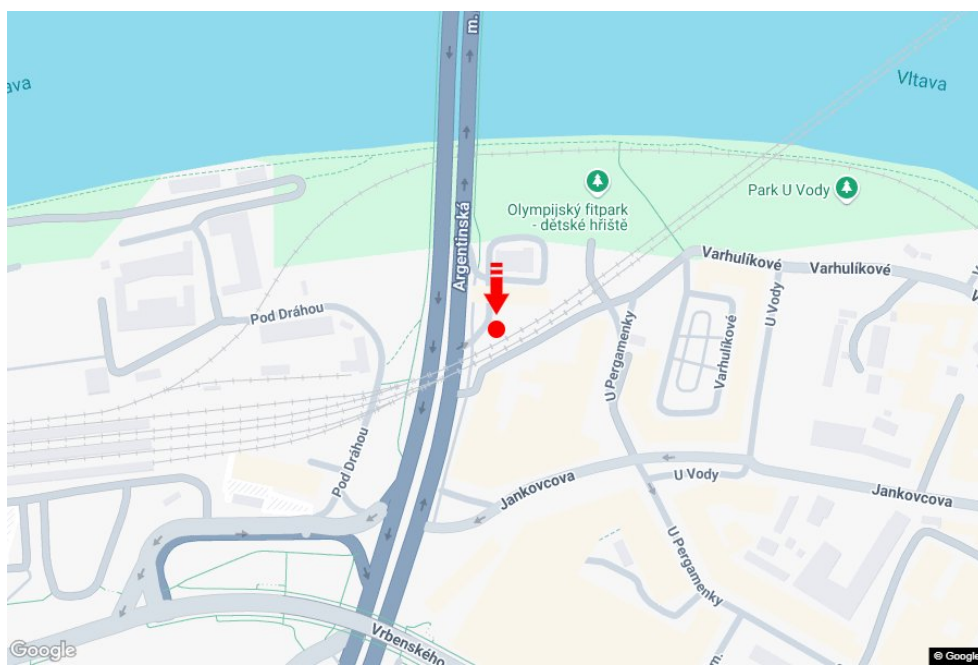

Město: **Praha 07 - Holešovice**

Okres: **Praha**

Kraj: **Hlavní město Praha**

Typ: **Billboard**

Adresa: **Argentinská čs OMV, parkoviště, výjezd**

Souřadnice (WGS84): **50.111444 N 14.445672 E**

Rozměry: **510x240**

Umístění panelu

- ☒ centrum
- ☐ okrajová čtvrť
- ☒ obchodní čtvrť
- ☐ obytná čtvrť
- ☐ průmyslová čtvrť
- ☐ nezastavěné plochy

Komunikace

- ☐ dálnice
- ☐ silnice I. třídy
- ☐ silnice ostatní
- ☐ ulice
- ☐ příjezd
- ☐ výjezd
- ☒ parkoviště
- ☐ pěší zóna
- ☐ křižovatka

Poloha

- ☐ kolmo
- ☐ šikmo
- ☒ rovnoběžně
- ☐ samostatný

Viditelnost

- ☐ do 20 m
- ☒ 20 - 50 m
- ☐ 50 - 100 m
- ☐ přes 100 m
- ☐ vlastní osvětlení

Okolí panelu

☒ MHD	☐ nádraží ČD, ČSAD	☐ pošta	☒ PNS
☐ kulturní zařízení	☐ sportovní zařízení	☐ zdravotnické zařízení	☒ obchody
☐ obchodní dům	☐ supermarket	☒ čerpací stanice	☐ škola ZŠ, SŠ, VŠ
☐ banka	☐ restaurace	☐ hotel