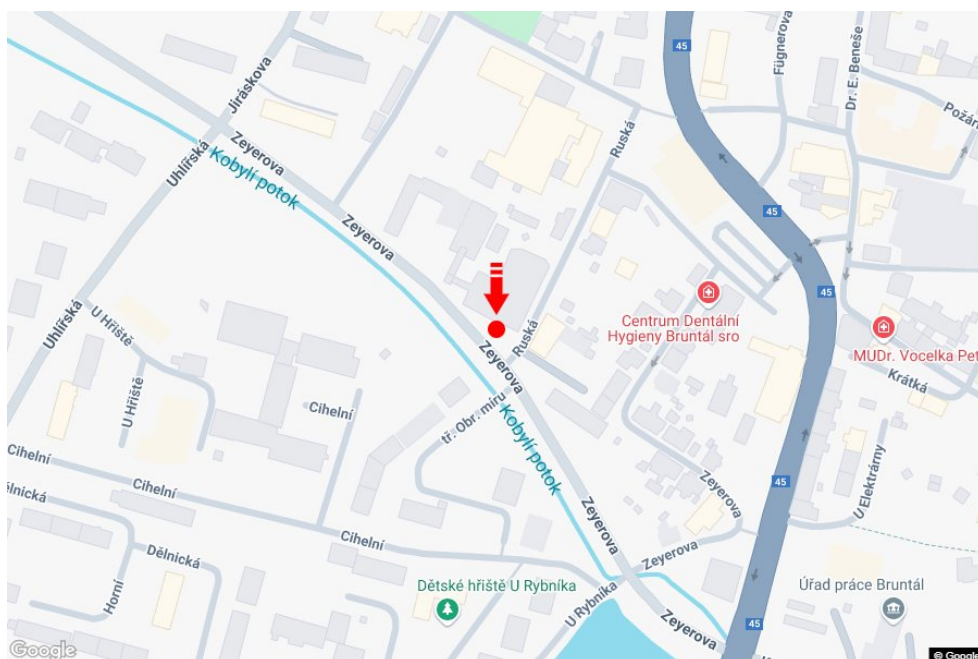

Město: **Bruntál**
 Okres: **Bruntál**
 Kraj: **Moravskoslezský kraj**
 Typ: **Billboard**

Adresa: **Zeyerova vpravo od komunikace**
 Souřadnice (WGS84): **49.9861253 N 17.4604047 E**
 Rozměry: **510x240**

Umístění panelu

- centrum
- okrajová čtvrť
- obchodní čtvrť
- obytná čtvrť
- průmyslová čtvrť
- nezastavěné plochy

Komunikace

- dálnice
- silnice I. třídy
- silnice ostatní
- ulice
- příjezd
- výjezd
- parkoviště
- pěší zóna
- křižovatka

Poloha

- kolmo
- šikmo
- rovnoběžně
- samostatný

Viditelnost

- do 20 m
- 20 - 50 m
- 50 - 100 m
- přes 100 m
- vlastní osvětlení

**Okolí panelu**

- | | | | |
|--|---|--|---|
| <input checked="" type="checkbox"/> MHD | <input type="checkbox"/> nádraží ČD, ČSAD | <input type="checkbox"/> pošta | <input type="checkbox"/> PNS |
| <input type="checkbox"/> kulturní zařízení | <input type="checkbox"/> sportovní zařízení | <input type="checkbox"/> zdravotnické zařízení | <input type="checkbox"/> obchody |
| <input type="checkbox"/> obchodní dům | <input type="checkbox"/> supermarket | <input type="checkbox"/> čerpací stanice | <input type="checkbox"/> škola ZŠ, SŠ, VŠ |
| <input type="checkbox"/> banka | <input type="checkbox"/> restaurace | <input type="checkbox"/> hotel | |