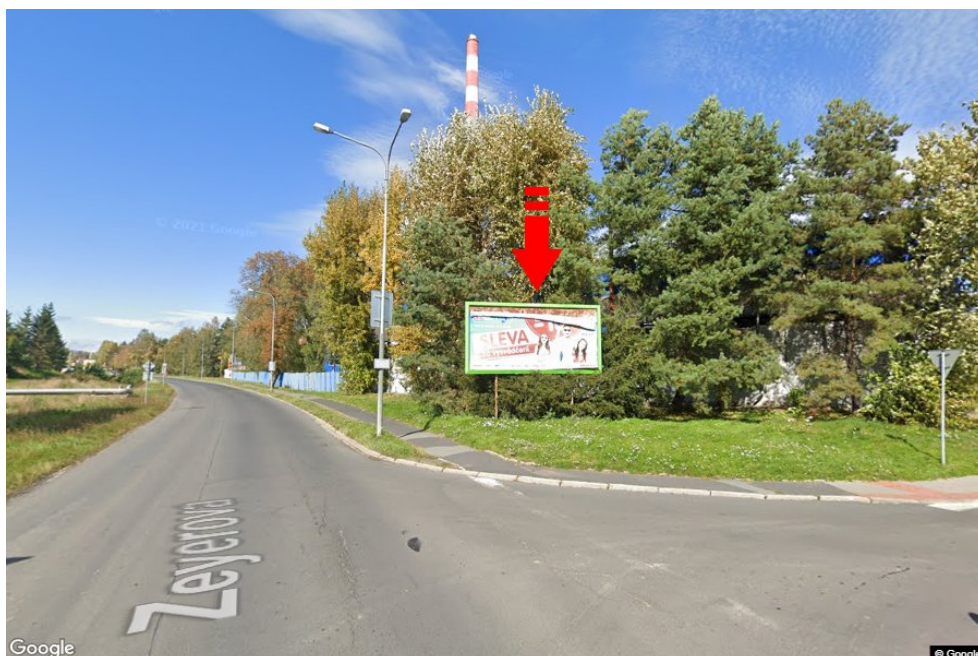

Město: **Bruntál**
Okres: **Bruntál**
Kraj: **Moravskoslezský kraj**
Typ: **Billboard**

Adresa: **Zeyerova vpravo od komunikace**
Souřadnice (WGS84): **49.9861253 N 17.4604047 E**
Rozměry: **510x240**

Umístění panelu

- ☒ centrum
- ☐ okrajová čtvrť
- ☒ obchodní čtvrť
- ☒ obytná čtvrť
- ☐ průmyslová čtvrť
- ☐ nezastavěné plochy

Komunikace

- ☐ dálnice
- ☐ silnice I. třídy
- ☐ silnice ostatní
- ☒ ulice
- ☐ příjezd
- ☐ výjezd
- ☐ parkoviště
- ☐ pěší zóna
- ☒ křižovatka

Poloha

- ☒ kolmo
- ☐ šikmo
- ☐ rovnoběžně
- ☐ samostatný

Viditelnost

- ☐ do 20 m
- ☐ 20 - 50 m
- ☒ 50 - 100 m
- ☐ přes 100 m
- ☐ vlastní osvětlení

Okolí panelu

☒ MHD	☐ nádraží ČD, ČSAD	☐ pošta	☐ PNS
☐ kulturní zařízení	☐ sportovní zařízení	☐ zdravotnické zařízení	☐ obchody
☐ obchodní dům	☐ supermarket	☐ čerpací stanice	☐ škola ZŠ, SŠ, VŠ
☐ banka	☐ restaurace	☐ hotel