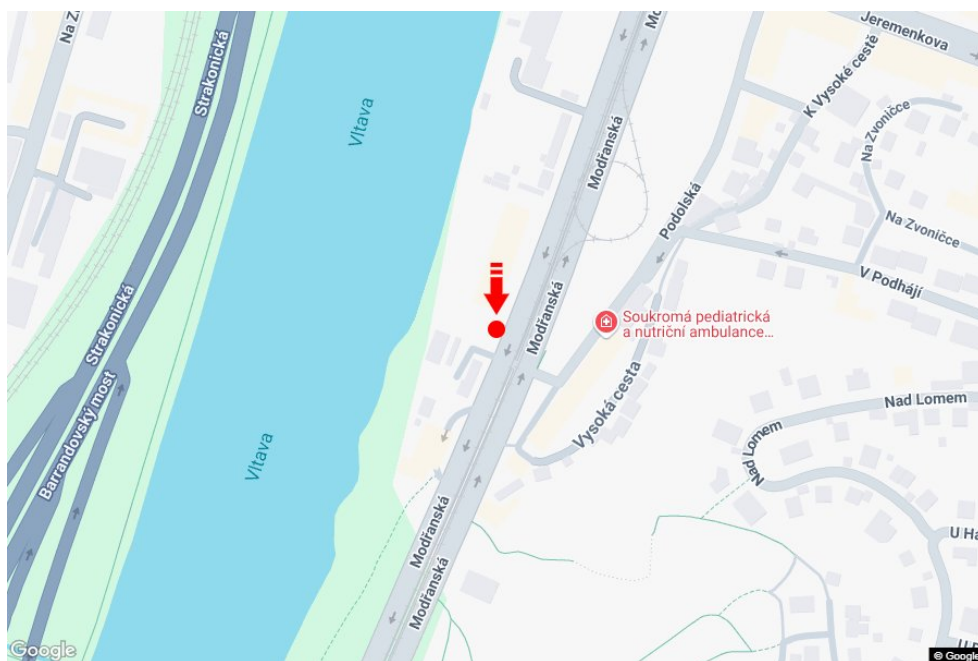

Město: **Praha 04 - Podolí**
 Okres: **Praha**
 Kraj: **Hlavní město Praha**
 Typ: **Billboard**

Adresa: **Modřanská průtah Braník-centrum**
 Souřadnice (WGS84): **50.0443751 N 14.4121613 E**
 Rozměry: **510x240**

Umístění panelu

- centrum
 okrajová čtvrť
 obchodní čtvrť
 obytná čtvrť
 průmyslová čtvrť
 nezastavěné plochy

Komunikace

- dálnice
 silnice I. třídy
 silnice ostatní
 ulice
 příjezd
 výjezd
 parkoviště
 pěší zóna
 křižovatka

Poloha

- kolmo
 šikmo
 rovnoběžně
 samostatný

Viditelnost

- do 20 m
 20 - 50 m
 50 - 100 m
 přes 100 m
 vlastní osvětlení

**Okolí panelu**

- | | | | |
|--|--|---|---|
| <input checked="" type="checkbox"/> MHD | <input checked="" type="checkbox"/> nádraží ČD, ČSAD | <input type="checkbox"/> pošta | <input type="checkbox"/> PNS |
| <input type="checkbox"/> kulturní zařízení | <input checked="" type="checkbox"/> sportovní zařízení | <input type="checkbox"/> zdravotnické zařízení | <input checked="" type="checkbox"/> obchody |
| <input type="checkbox"/> obchodní dům | <input type="checkbox"/> supermarket | <input checked="" type="checkbox"/> čerpací stanice | <input type="checkbox"/> škola ZŠ, SŠ, VŠ |
| <input type="checkbox"/> banka | <input checked="" type="checkbox"/> restaurace | <input type="checkbox"/> hotel | |