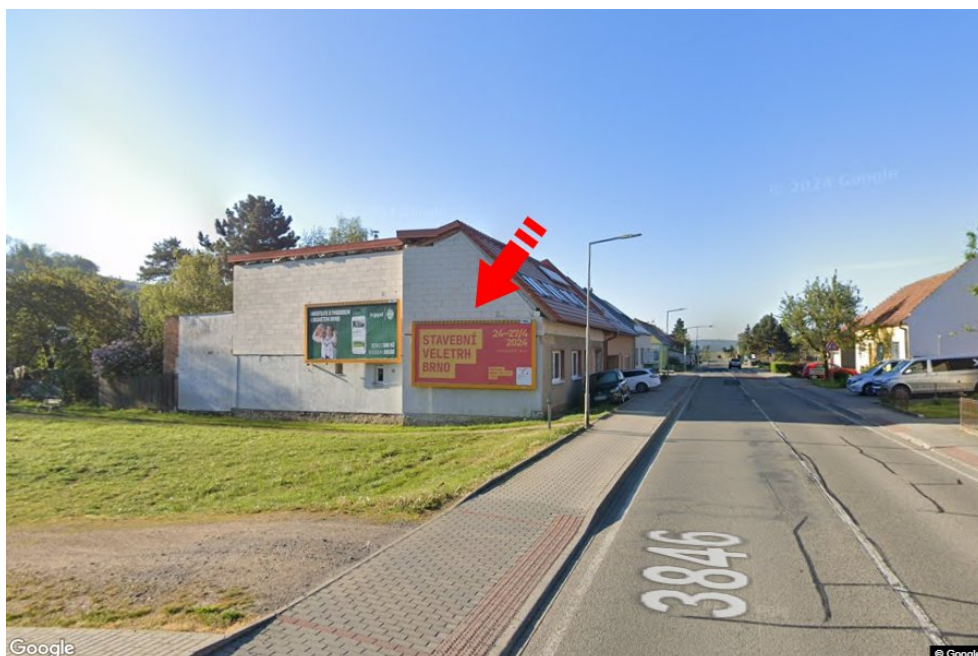

Město: **Brno - Jinačovice**  
 Okres: **Brno-venkov**  
 Kraj: **Jihomoravský kraj**  
 Typ: **Billboard**

Adresa: **Ondrova příjezd od Kuřimi, Tišnova, dc**  
 Souřadnice (WGS84): **49.2657115 N 16.5273861 E**  
 Rozměry: **510x240**

**Umístění panelu**

- centrum  
 okrajová čtvrť  
 obchodní čtvrť  
 obytná čtvrť  
 průmyslová čtvrť  
 nezastavěné plochy

**Komunikace**

- dálnice  
 silnice I. třídy  
 silnice ostatní  
 ulice  
 příjezd  
 výjezd  
 parkoviště  
 pěší zóna  
 křižovatka

**Poloha**

- kolmo  
 šikmo  
 rovnoběžně  
 samostatný

**Viditelnost**

- do 20 m  
 20 - 50 m  
 50 - 100 m  
 přes 100 m  
 vlastní osvětlení

**Okolí panelu**

- |  |   |  |   |
|--|---|--|---|
| <input type="checkbox"/> MHD               | <input type="checkbox"/> nádraží ČD, ČSAD   | <input type="checkbox"/> pošta                 | <input type="checkbox"/> PNS              |
| <input type="checkbox"/> kulturní zařízení | <input type="checkbox"/> sportovní zařízení | <input type="checkbox"/> zdravotnické zařízení | <input type="checkbox"/> obchody          |
| <input type="checkbox"/> obchodní dům      | <input type="checkbox"/> supermarket        | <input type="checkbox"/> čerpací stanice       | <input type="checkbox"/> škola ZŠ, SŠ, VŠ |
| <input type="checkbox"/> banka             | <input type="checkbox"/> restaurace         | <input type="checkbox"/> hotel                 |   |