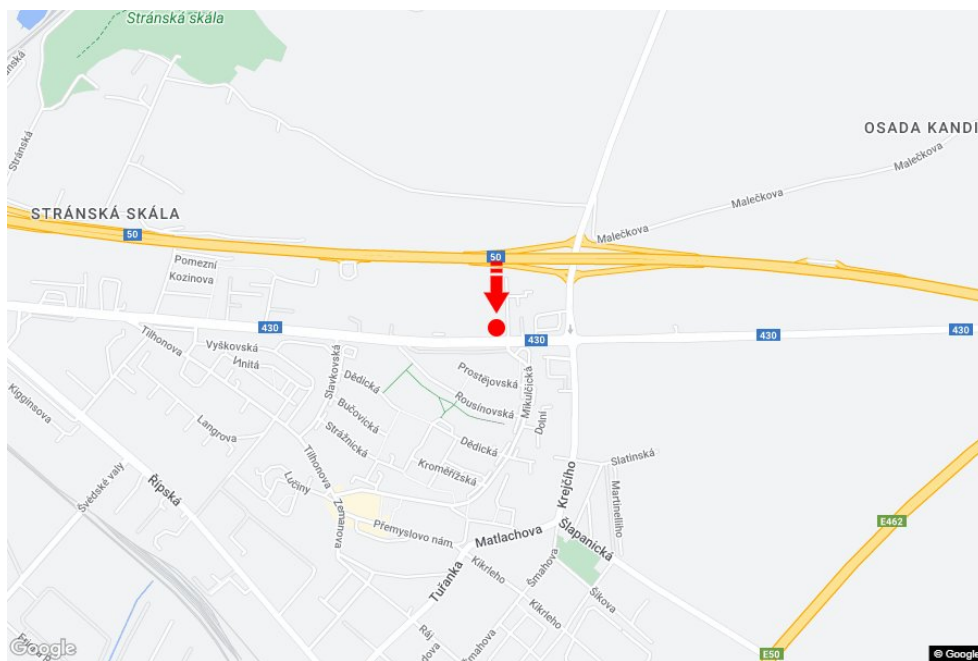

Město: **Brno - Slatina**
Okres: **Brno-město**
Kraj: **Jihomoravský kraj**
Typ: **Billboard**

Adresa: **Hviezdoslavova /Mikulčická výjezd
sm.Olomouc,D1,zc**

Souřadnice **49.1823734 N 16.6889552 E**
(WGS84):

Rozměry: **510x240**

Umístění panelu

1. ☐ centrum
   ☒ okrajová čtvrť
   ☐ obchodní čtvrť
   ☒ obytná čtvrť
   ☒ průmyslová čtvrť
   ☐ nezastavěné plochy

Komunikace

1. ☐ dálnice
   ☐ silnice I. třídy
   ☐ silnice ostatní
   ☒ ulice
   ☐ příjezd
   ☒ výjezd
   ☐ parkoviště
   ☐ pěší zóna
   ☒ křižovatka

Poloha

1. ☒ kolmo
   ☐ šikmo
   ☐ rovnoběžně
   ☒ samostatný

Viditelnost

1. ☐ do 20 m
   ☒ 20 - 50 m
   ☐ 50 - 100 m
   ☐ přes 100 m
   ☐ vlastní osvětlení

Okolí panelu

☐ MHD	☐ nádraží ČD, ČSAD	☐ pošta	☐ PNS
☐ kulturní zařízení	☐ sportovní zařízení	☐ zdravotnické zařízení	☐ obchody
☐ obchodní dům	☐ supermarket	☐ čerpací stanice	☐ škola ZŠ, SŠ, VŠ
☐ banka	☐ restaurace	☐ hotel