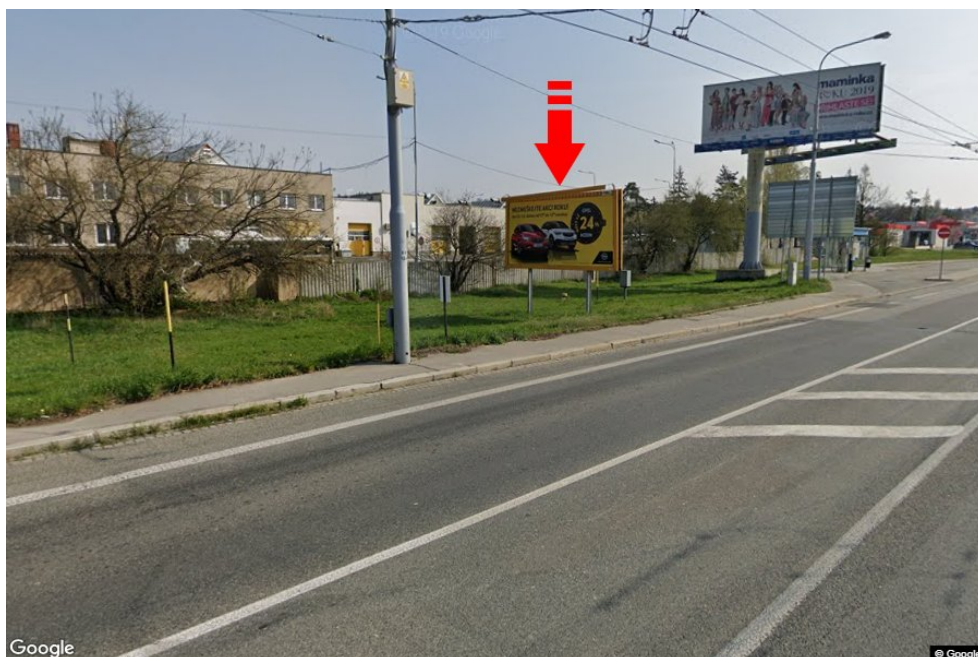

Město: **Brno - Slatina**
 Okres: **Brno-město**
 Kraj: **Jihomoravský kraj**
 Typ: **Billboard**

Adresa: **Hviezdoslavova /Řípská LIDL výjezd sm.Olomouc,D1,zc**

Souřadnice **49.1833103 N 16.6694185 E**
 (WGS84):

Rozměry: **510x240**

Umístění panelu

- centrum
- okrajová čtvrť
- obchodní čtvrť
- obytná čtvrť
- průmyslová čtvrť
- nezastavěné plochy

Komunikace

- dálnice
- silnice I. třídy
- silnice ostatní
- ulice
- příjezd
- výjezd
- parkoviště
- pěší zóna
- křižovatka

Poloha

- kolmo
- šikmo
- rovnoběžně
- samostatný

Viditelnost

- do 20 m
- 20 - 50 m
- 50 - 100 m
- přes 100 m
- vlastní osvětlení

Okolí panelu

- | | | | |
|--|---|---|---|
| <input checked="" type="checkbox"/> MHD | <input type="checkbox"/> nádraží ČD, ČSAD | <input type="checkbox"/> pošta | <input type="checkbox"/> PNS |
| <input type="checkbox"/> kulturní zařízení | <input type="checkbox"/> sportovní zařízení | <input type="checkbox"/> zdravotnické zařízení | <input type="checkbox"/> obchody |
| <input type="checkbox"/> obchodní dům | <input checked="" type="checkbox"/> supermarket | <input checked="" type="checkbox"/> čerpací stanice | <input type="checkbox"/> škola ZŠ, SŠ, VŠ |
| <input type="checkbox"/> banka | <input type="checkbox"/> restaurace | <input type="checkbox"/> hotel | |