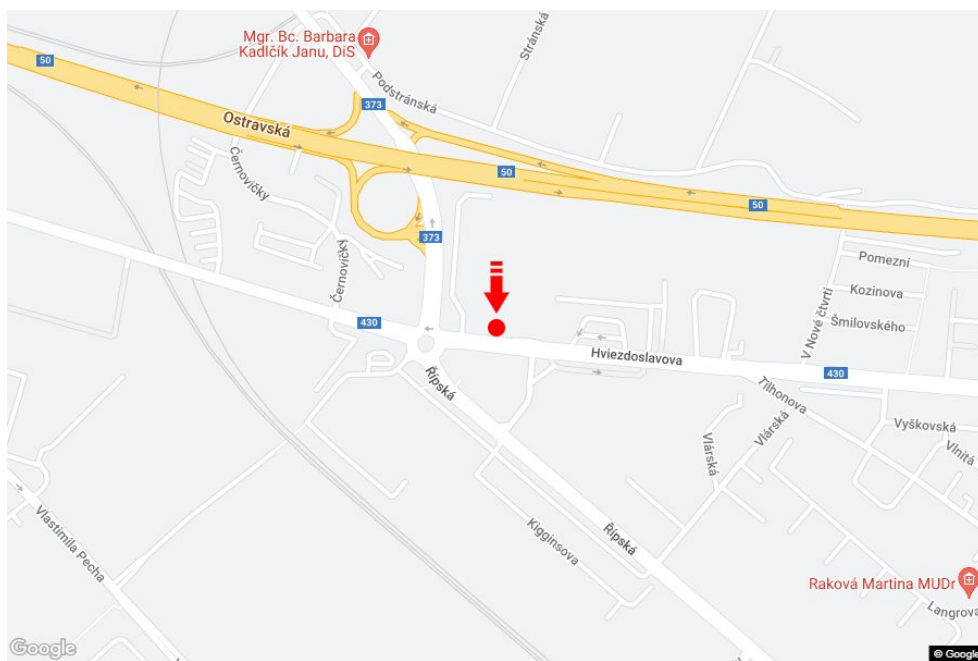

Město: **Brno - Slatina**
 Okres: **Brno-město**
 Kraj: **Jihomoravský kraj**
 Typ: **Billboard**

Adresa: **Hviezdoslavova /Řípská LIDL příjezd od Olomouce,D1,dc**

Souřadnice (WGS84): **49.183308 N 16.669427 E**

Rozměry: **510x240**

Umístění panelu

- centrum
- okrajová čtvrť
- obchodní čtvrť
- obytná čtvrť
- průmyslová čtvrť
- nezastavěné plochy

Komunikace

- dálnice
- silnice I. třídy
- silnice ostatní
- ulice
- příjezd
- výjezd
- parkoviště
- pěší zóna
- křižovatka

Poloha

- kolmo
- šikmo
- rovnoběžně
- samostatný

Viditelnost

- do 20 m
- 20 - 50 m
- 50 - 100 m
- přes 100 m
- vlastní osvětlení

Okolí panelu

- | | | | |
|--|---|---|---|
| <input type="checkbox"/> MHD | <input type="checkbox"/> nádraží ČD, ČSAD | <input type="checkbox"/> pošta | <input type="checkbox"/> PNS |
| <input type="checkbox"/> kulturní zařízení | <input type="checkbox"/> sportovní zařízení | <input type="checkbox"/> zdravotnické zařízení | <input type="checkbox"/> obchody |
| <input type="checkbox"/> obchodní dům | <input checked="" type="checkbox"/> supermarket | <input checked="" type="checkbox"/> čerpací stanice | <input type="checkbox"/> škola ZŠ, SŠ, VŠ |
| <input type="checkbox"/> banka | <input type="checkbox"/> restaurace | <input type="checkbox"/> hotel | |