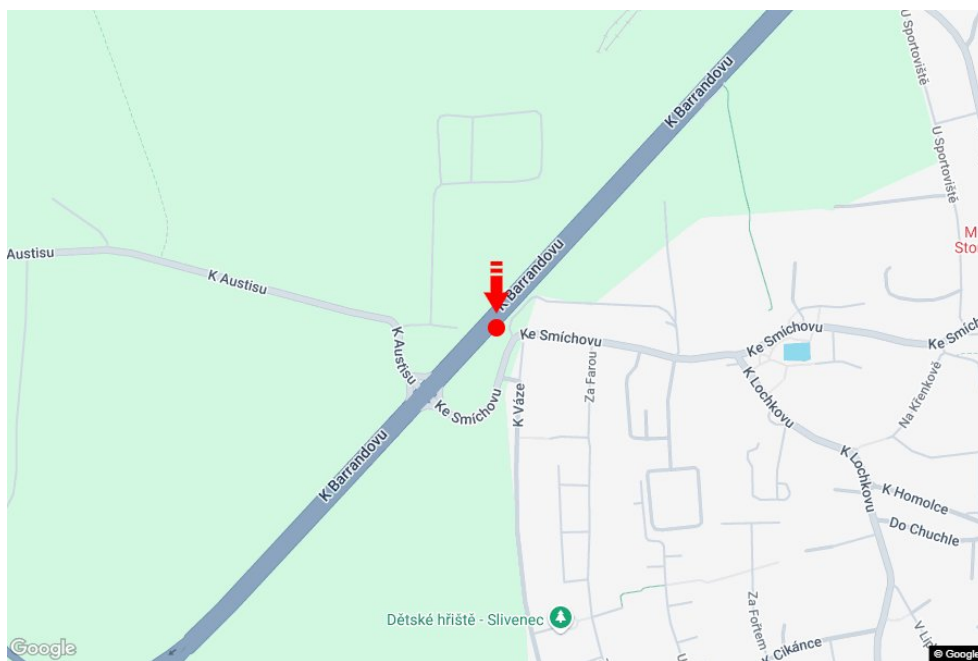

Město: **Praha 05 - Slivenec**

Okres: **Praha**

Kraj: **Hlavní město Praha**

Typ: **Double bigboard**

Adresa: **K Barrandovu /Ke Smíchovu sm.Jižní spojka,dc**

Souřadnice (WGS84): **50.020026 N 14.349113 E**

Rozměry: **960x820**

Umístění panelu

- ☐ centrum
- ☒ okrajová čtvrť
- ☐ obchodní čtvrť
- ☐ obytná čtvrť
- ☐ průmyslová čtvrť
- ☐ nezastavěné plochy

Komunikace

- ☐ dálnice
- ☐ silnice I. třídy
- ☐ silnice ostatní
- ☒ ulice
- ☒ příjezd
- ☐ výjezd
- ☐ parkoviště
- ☐ pěší zóna
- ☒ křižovatka

Poloha

- ☒ kolmo
- ☐ šikmo
- ☐ rovnoběžně
- ☒ samostatný

Viditelnost

- ☐ do 20 m
- ☐ 20 - 50 m
- ☐ 50 - 100 m
- ☒ přes 100 m
- ☒ vlastní osvětlení

Okolí panelu

☐ MHD	☐ nádraží ČD, ČSAD	☐ pošta	☐ PNS
☐ kulturní zařízení	☐ sportovní zařízení	☐ zdravotnické zařízení	☐ obchody
☐ obchodní dům	☐ supermarket	☐ čerpací stanice	☐ škola ZŠ, SŠ, VŠ
☐ banka	☐ restaurace	☐ hotel