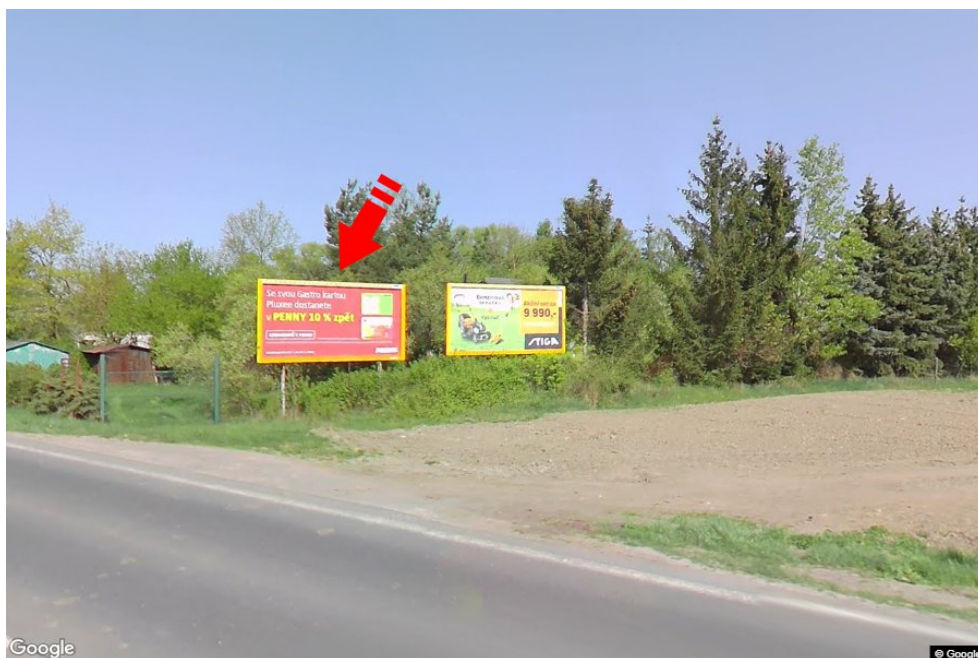

Město: **Nymburk**
Okres: **Nymburk**
Kraj: **Středočeský kraj**
Typ: **Billboard**

Adresa: **Kolínská příjezd od Poděbrad, Kolína, dc**
Souřadnice (WGS84): **50.1743114 N 15.0612435 E**
Rozměry: **510x240**

Umístění panelu

1. ☐ centrum
   ☐ okrajová čtvrť
   ☐ obchodní čtvrť
   ☐ obytná čtvrť
   ☐ průmyslová čtvrť
   ☐ nezastavěné plochy

Komunikace

1. ☐ dálnice
   ☐ silnice I. třídy
   ☐ silnice ostatní
   ☒ ulice
   ☒ příjezd
   ☐ výjezd
   ☐ parkoviště
   ☐ pěší zóna
   ☐ křižovatka

Poloha

1. ☐ kolmo
   ☒ šikmo
   ☐ rovnoběžně
   ☒ samostatný

Viditelnost

1. ☐ do 20 m
   ☐ 20 - 50 m
   ☐ 50 - 100 m
   ☒ přes 100 m
   ☐ vlastní osvětlení

Okolí panelu

☐ MHD	☐ nádraží ČD, ČSAD	☐ pošta	☐ PNS
☐ kulturní zařízení	☐ sportovní zařízení	☐ zdravotnické zařízení	☐ obchody
☐ obchodní dům	☐ supermarket	☐ čerpací stanice	☐ škola ZŠ, SŠ, VŠ
☐ banka	☐ restaurace	☐ hotel