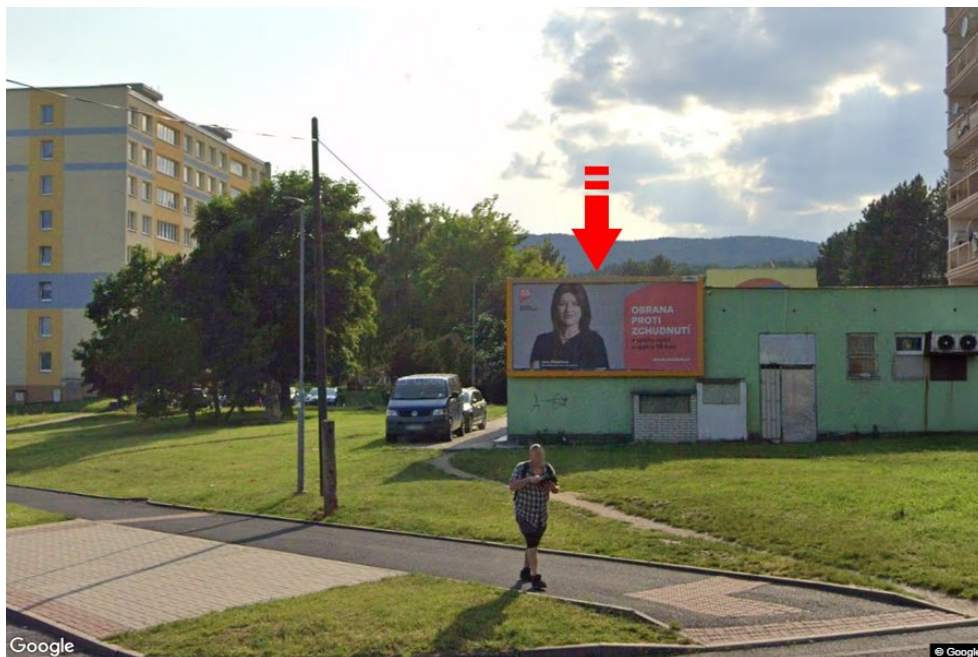

Město: **Litvínov**
Okres: **Most**
Kraj: **Ústecký kraj**
Typ: **Billboard**

Adresa: **Hamerská /Gluckova NC výjezd
sm.H.Jiřetín,SRN,zc**

Souřadnice **50.5898763 N 13.5645975 E**
(WGS84):

Rozměry: **510x240**

Umístění panelu

- ☐ centrum
- ☒ okrajová čtvrť
- ☐ obchodní čtvrť
- ☒ obytná čtvrť
- ☐ průmyslová čtvrť
- ☐ nezastavěné plochy

Komunikace

- ☐ dálnice
- ☐ silnice I. třídy
- ☐ silnice ostatní
- ☒ ulice
- ☐ příjezd
- ☒ výjezd
- ☐ parkoviště
- ☒ pěší zóna
- ☒ křižovatka

Poloha

- ☐ kolmo
- ☒ šikmo
- ☐ rovnoběžně
- ☒ samostatný

Viditelnost

- ☐ do 20 m
- ☐ 20 - 50 m
- ☒ 50 - 100 m
- ☐ přes 100 m
- ☐ vlastní osvětlení

Okolí panelu

☒ MHD	☐ nádraží ČD, ČSAD	☐ pošta	☐ PNS
☐ kulturní zařízení	☒ sportovní zařízení	☐ zdravotnické zařízení	☒ obchody
☐ obchodní dům	☐ supermarket	☐ čerpací stanice	☐ škola ZŠ, SŠ, VŠ
☐ banka	☐ restaurace	☐ hotel