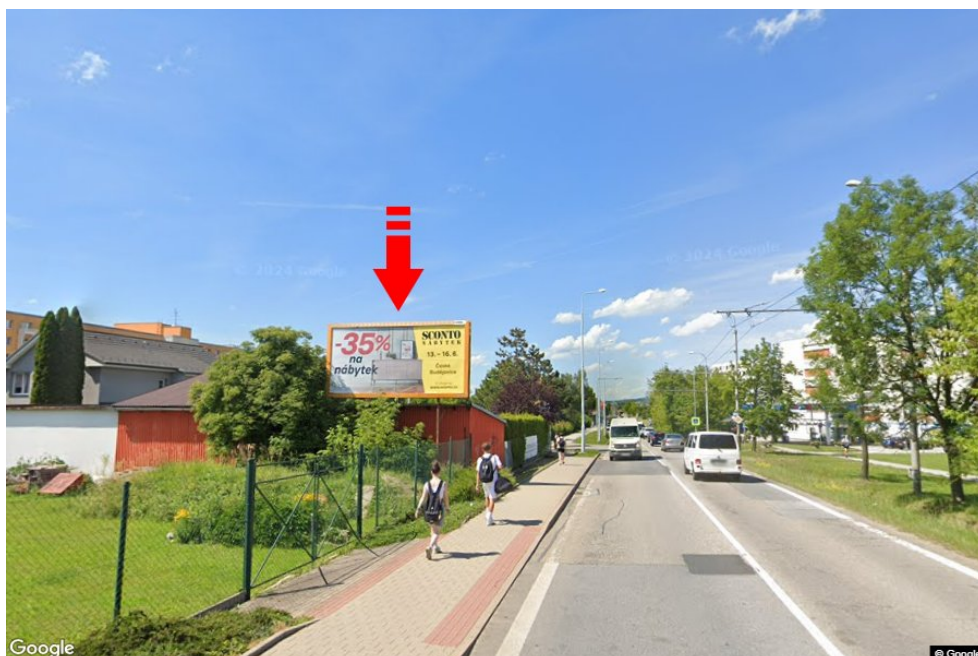

Město: **České Budějovice**  
 Okres: **České Budějovice**  
 Kraj: **Jihočeský kraj**  
 Typ: **Billboard**

Adresa: **Husova tř. /U Hvízdala výjezd sm.Plzeň,zc**  
 Souřadnice **48.9973496 N 14.4482557 E**  
 (WGS84):  
 Rozměry: **510x240**

**Umístění panelu**

- centrum  
 okrajová čtvrť  
 obchodní čtvrť  
 obytná čtvrť  
 průmyslová čtvrť  
 nezastavěné plochy

**Komunikace**

- dálnice  
 silnice I. třídy  
 silnice ostatní  
 ulice  
 příjezd  
 výjezd  
 parkoviště  
 pěší zóna  
 křižovatka

**Poloha**

- kolmo  
 šikmo  
 rovnoběžně  
 samostatný

**Viditelnost**

- do 20 m  
 20 - 50 m  
 50 - 100 m  
 přes 100 m  
 vlastní osvětlení

**Okolí panelu**

- |  |   |   |   |
|--|---|---|---|
| <input type="checkbox"/> MHD               | <input type="checkbox"/> nádraží ČD, ČSAD   | <input type="checkbox"/> pošta                      | <input type="checkbox"/> PNS              |
| <input type="checkbox"/> kulturní zařízení | <input type="checkbox"/> sportovní zařízení | <input type="checkbox"/> zdravotnické zařízení      | <input type="checkbox"/> obchody          |
| <input type="checkbox"/> obchodní dům      | <input type="checkbox"/> supermarket        | <input checked="" type="checkbox"/> čerpací stanice | <input type="checkbox"/> škola ZŠ, SŠ, VŠ |
| <input type="checkbox"/> banka             | <input type="checkbox"/> restaurace         | <input type="checkbox"/> hotel                      |   |