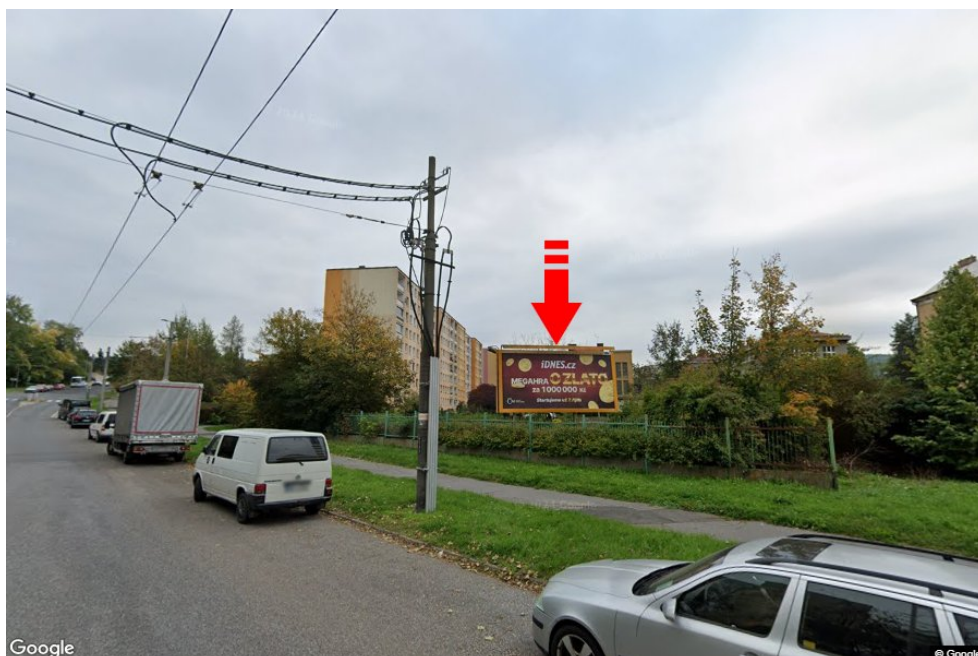

Město: **Ústí nad Labem**

Okres: **Ústí nad Labem**

Kraj: **Ústecký kraj**

Typ: **Billboard**

Adresa: **Neštěmická /Erbenova sm.Hřbitovní,zc**

Souřadnice (WGS84): **50.6692675 N 14.0776367 E**

Rozměry: **510x240**

Umístění panelu

- ☐ centrum
- ☐ okrajová čtvrť
- ☐ obchodní čtvrť
- ☒ obytná čtvrť
- ☐ průmyslová čtvrť
- ☐ nezastavěné plochy

Komunikace

- ☐ dálnice
- ☐ silnice I. třídy
- ☐ silnice ostatní
- ☒ ulice
- ☐ příjezd
- ☒ výjezd
- ☐ parkoviště
- ☒ pěší zóna
- ☐ křižovatka

Poloha

- ☐ kolmo
- ☒ šikmo
- ☐ rovnoběžně
- ☒ samostatný

Viditelnost

- ☐ do 20 m
- ☐ 20 - 50 m
- ☐ 50 - 100 m
- ☒ přes 100 m
- ☐ vlastní osvětlení

Okolí panelu

☐ MHD	☐ nádraží ČD, ČSAD	☐ pošta	☐ PNS
☐ kulturní zařízení	☐ sportovní zařízení	☐ zdravotnické zařízení	☒ obchody
☐ obchodní dům	☐ supermarket	☐ čerpací stanice	☒ škola ZŠ, SŠ, VŠ
☐ banka	☒ restaurace	☐ hotel