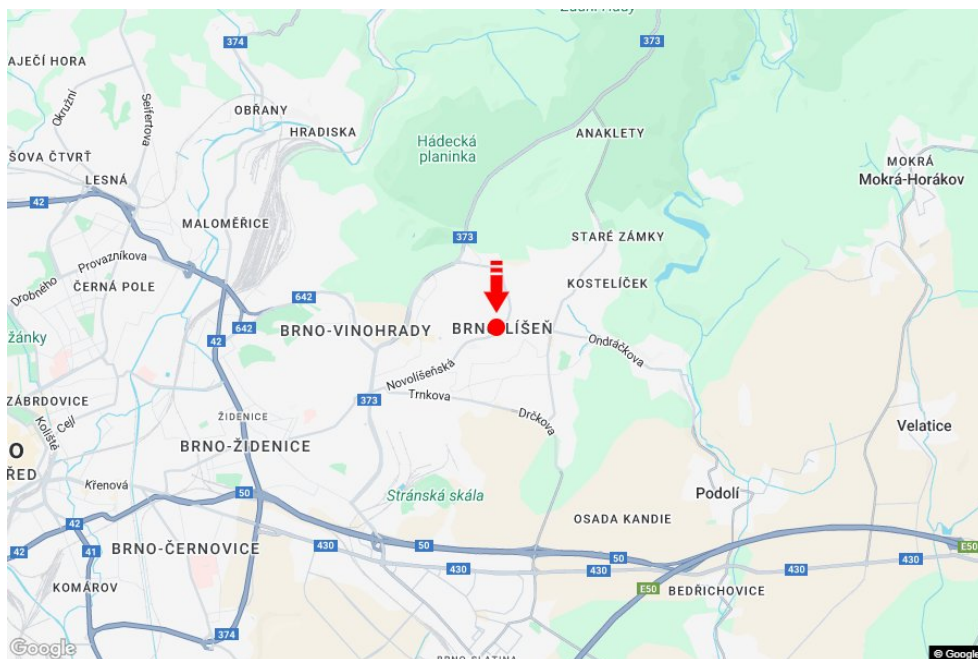

Město: **Brno - Líšeň**
Okres: **Brno-město**
Kraj: **Jihomoravský kraj**
Typ: **Billboard**

Adresa: **Novolíšeňská /Jírova sm.Mifkova,zc**
Souřadnice **49.2066559 N 16.6859812 E**
(WGS84):
Rozměry: **510x240**

Umístění panelu

1. ☐ centrum
   ☒ okrajová čtvrť
   ☐ obchodní čtvrť
   ☒ obytná čtvrť
   ☐ průmyslová čtvrť
   ☐ nezastavěné plochy

Komunikace

1. ☐ dálnice
   ☐ silnice I. třídy
   ☐ silnice ostatní
   ☒ ulice
   ☐ příjezd
   ☒ výjezd
   ☐ parkoviště
   ☒ pěší zóna
   ☒ křižovatka

Poloha

1. ☐ kolmo
   ☒ šikmo
   ☐ rovnoběžně
   ☐ samostatný

Viditelnost

1. ☐ do 20 m
   ☐ 20 - 50 m
   ☒ 50 - 100 m
   ☐ přes 100 m
   ☐ vlastní osvětlení

Okolí panelu

☒ MHD	☐ nádraží ČD, ČSAD	☐ pošta	☐ PNS
☐ kulturní zařízení	☒ sportovní zařízení	☐ zdravotnické zařízení	☐ obchody
☐ obchodní dům	☐ supermarket	☐ čerpací stanice	☒ škola ZŠ, SŠ, VŠ
☐ banka	☐ restaurace	☐ hotel