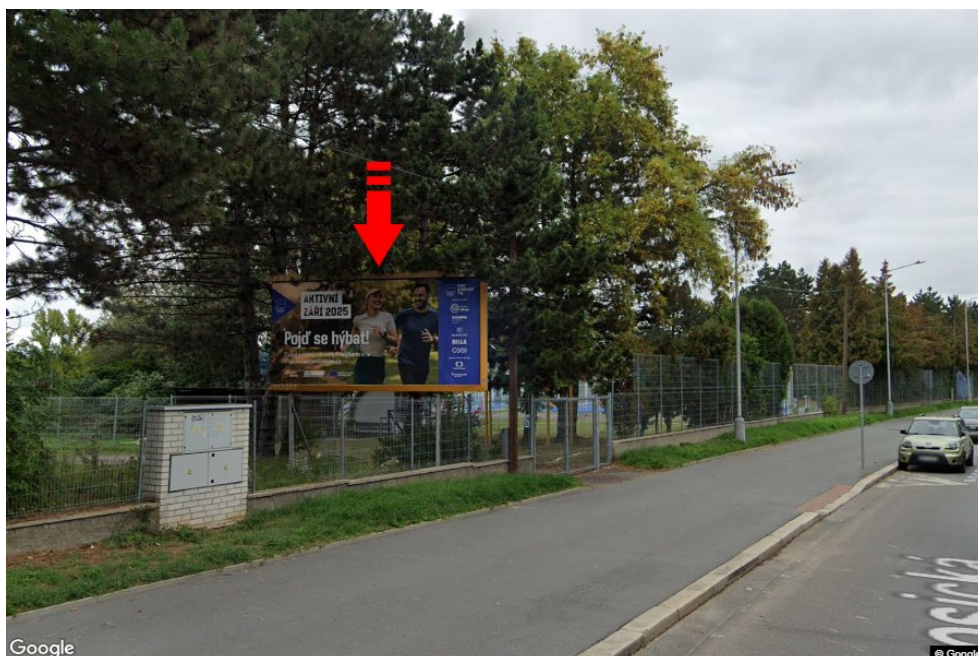

Město: **Praha 09 - Střížkov**Okres: **Praha**Kraj: **Hlavní město Praha**Typ: **Billboard**Adresa: **Lovosická SK PROSEK sm.Prosecká,zc**Souřadnice (WGS84): **50.1287966 N 14.4976186 E**Rozměry: **510x240****Umístění panelu**

- centrum
- okrajová čtvrť
- obchodní čtvrť
- obytná čtvrť
- průmyslová čtvrť
- nezastavěné plochy

Komunikace

- dálnice
- silnice I. třídy
- silnice ostatní
- ulice
- příjezd
- výjezd
- parkoviště
- pěší zóna
- křižovatka

Poloha

- kolmo
- šikmo
- rovnoběžně
- samostatný

Viditelnost

- do 20 m
- 20 - 50 m
- 50 - 100 m
- přes 100 m
- vlastní osvětlení

**Okolí panelu**

- | | | | |
|--|--|--|--|
| <input type="checkbox"/> MHD | <input type="checkbox"/> nádraží ČD, ČSAD | <input type="checkbox"/> pošta | <input type="checkbox"/> PNS |
| <input type="checkbox"/> kulturní zařízení | <input checked="" type="checkbox"/> sportovní zařízení | <input type="checkbox"/> zdravotnické zařízení | <input type="checkbox"/> obchody |
| <input type="checkbox"/> obchodní dům | <input type="checkbox"/> supermarket | <input type="checkbox"/> čerpací stanice | <input checked="" type="checkbox"/> škola ZŠ, SŠ, VŠ |
| <input type="checkbox"/> banka | <input type="checkbox"/> restaurace | <input type="checkbox"/> hotel | |