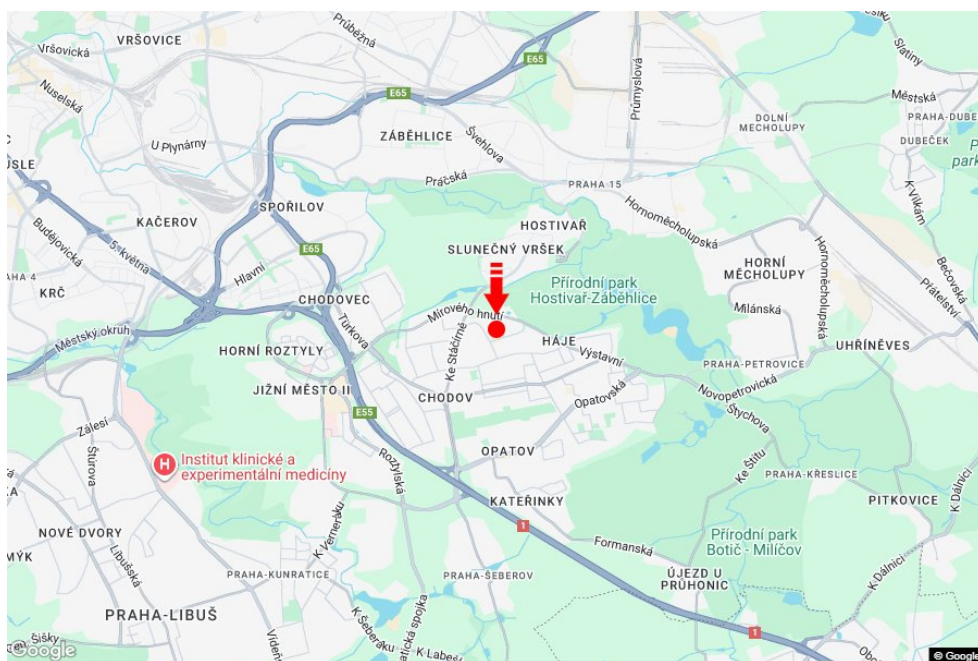

Město: **Praha 04 - Chodov**
Okres: **Praha**
Kraj: **Hlavní město Praha**
Typ: **Billboard**

Adresa: **Matůškova NC, PENNY parkoviště marketu**
Souřadnice (WGS84): **50.0372108 N 14.5151439 E**
Rozměry: **510x240**

Umístění panelu

- ☐ centrum
- ☐ okrajová čtvrť
- ☒ obchodní čtvrť
- ☒ obytná čtvrť
- ☐ průmyslová čtvrť
- ☐ nezastavěné plochy

Komunikace

- ☐ dálnice
- ☐ silnice I. třídy
- ☐ silnice ostatní
- ☒ ulice
- ☐ příjezd
- ☐ výjezd
- ☒ parkoviště
- ☒ pěší zóna
- ☐ křižovatka

Poloha

- ☒ kolmo
- ☐ šikmo
- ☐ rovnoběžně
- ☒ samostatný

Viditelnost

- ☐ do 20 m
- ☒ 20 - 50 m
- ☐ 50 - 100 m
- ☐ přes 100 m
- ☐ vlastní osvětlení

Okolí panelu

☐ MHD	☐ nádraží ČD, ČSAD	☐ pošta	☐ PNS
☐ kulturní zařízení	☐ sportovní zařízení	☐ zdravotnické zařízení	☐ obchody
☐ obchodní dům	☒ supermarket	☐ čerpací stanice	☐ škola ZŠ, SŠ, VŠ
☐ banka	☐ restaurace	☐ hotel