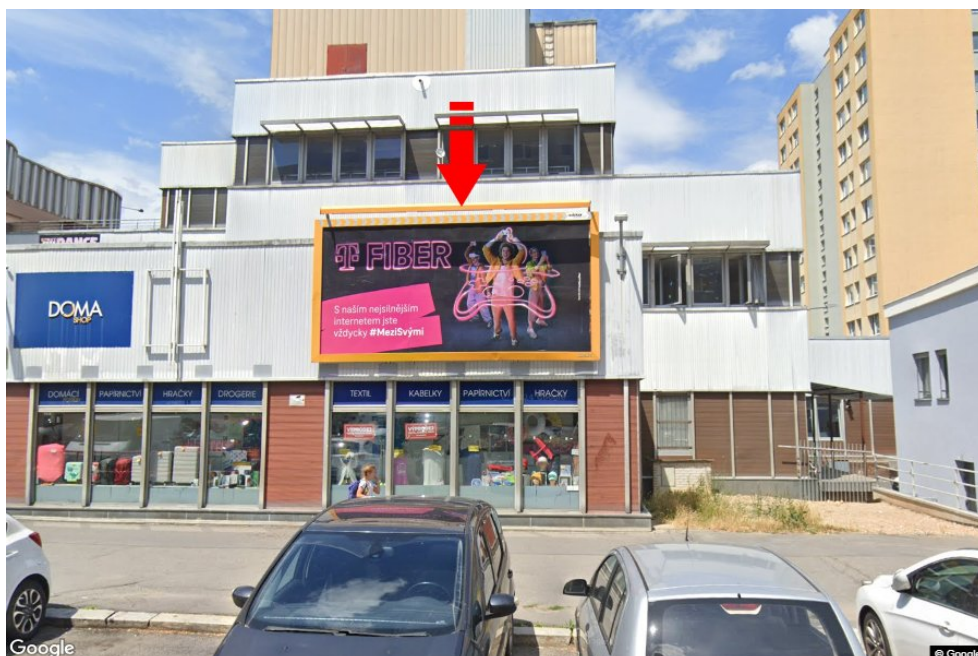

Město: **Praha 04 - Chodov**  
 Okres: **Praha**  
 Kraj: **Hlavní město Praha**  
 Typ: **Billboard**

Adresa: **Matůškova NC, PENNY parkoviště marketu**  
 Souřadnice (WGS84): **50.0372076 N 14.5155407 E**  
 Rozměry: **510x240**

**Poloha**

- kolmo  
 šikmo  
 rovnoběžně  
 samostatný

**Viditelnost**

- do 20 m  
 20 - 50 m  
 50 - 100 m  
 přes 100 m  
 vlastní osvětlení

**Okolí panelu**

- |  |   |  |   |
|--|---|--|---|
| <input type="checkbox"/> MHD               | <input type="checkbox"/> nádraží ČD, ČSAD       | <input type="checkbox"/> pošta                 | <input type="checkbox"/> PNS              |
| <input type="checkbox"/> kulturní zařízení | <input type="checkbox"/> sportovní zařízení     | <input type="checkbox"/> zdravotnické zařízení | <input type="checkbox"/> obchody          |
| <input type="checkbox"/> obchodní dům      | <input checked="" type="checkbox"/> supermarket | <input type="checkbox"/> čerpací stanice       | <input type="checkbox"/> škola ZŠ, SŠ, VŠ |
| <input type="checkbox"/> banka             | <input type="checkbox"/> restaurace             | <input type="checkbox"/> hotel                 |   |