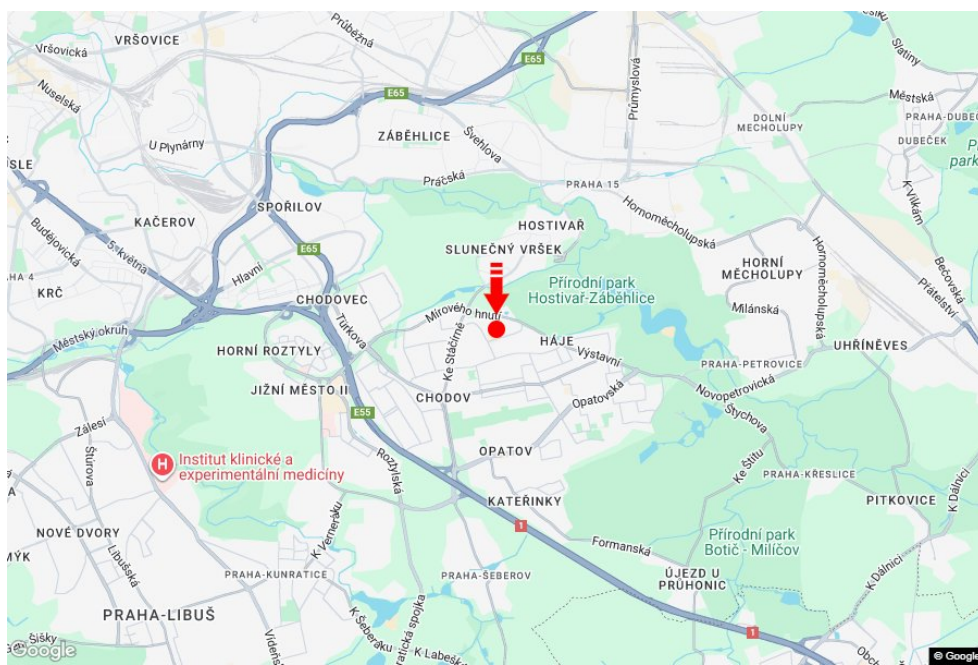

Město: **Praha 04 - Chodov**
Okres: **Praha**
Kraj: **Hlavní město Praha**
Typ: **Billboard**

Adresa: **Matůškova NC, PENNY parkoviště marketu**
Souřadnice (WGS84): **50.0372076 N 14.5155407 E**
Rozměry: **510x240**

Umístění panelu

1. ☐ centrum
   ☐ okrajová čtvrť
   ☒ obchodní čtvrť
   ☒ obytná čtvrť
   ☐ průmyslová čtvrť
   ☐ nezastavěné plochy

Komunikace

1. ☐ dálnice
   ☐ silnice I. třídy
   ☐ silnice ostatní
   ☒ ulice
   ☐ příjezd
   ☐ výjezd
   ☒ parkoviště
   ☒ pěší zóna
   ☐ křižovatka

Poloha

1. ☒ kolmo
   ☐ šikmo
   ☐ rovnoběžně
   ☒ samostatný

Viditelnost

1. ☐ do 20 m
   ☒ 20 - 50 m
   ☐ 50 - 100 m
   ☐ přes 100 m
   ☐ vlastní osvětlení

Okolí panelu

☐ MHD	☐ nádraží ČD, ČSAD	☐ pošta	☐ PNS
☐ kulturní zařízení	☐ sportovní zařízení	☐ zdravotnické zařízení	☐ obchody
☐ obchodní dům	☒ supermarket	☐ čerpací stanice	☐ škola ZŠ, SŠ, VŠ
☐ banka	☐ restaurace	☐ hotel