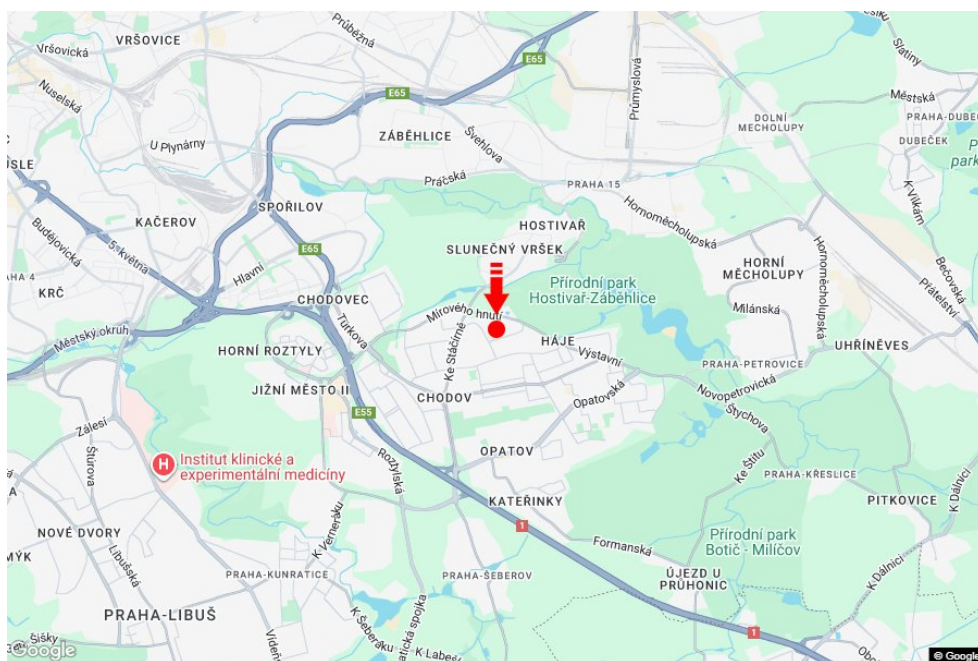

Město: **Praha 04 - Chodov**
Okres: **Praha**
Kraj: **Hlavní město Praha**
Typ: **Billboard**

Adresa: **Matůškova NC, PENNY parkoviště marketu**
Souřadnice (WGS84): **50.0372322 N 14.5153621 E**
Rozměry: **510x240**

Umístění panelu

1. ☐ centrum
   ☐ okrajová čtvrť
   ☒ obchodní čtvrť
   ☒ obytná čtvrť
   ☐ průmyslová čtvrť
   ☐ nezastavěné plochy

Komunikace

1. ☐ dálnice
   ☐ silnice I. třídy
   ☐ silnice ostatní
   ☒ ulice
   ☐ příjezd
   ☐ výjezd
   ☒ parkoviště
   ☒ pěší zóna
   ☐ křižovatka

Poloha

1. ☒ kolmo
   ☐ šikmo
   ☐ rovnoběžně
   ☒ samostatný

Viditelnost

1. ☐ do 20 m
   ☒ 20 - 50 m
   ☐ 50 - 100 m
   ☐ přes 100 m
   ☐ vlastní osvětlení

Okolí panelu

☐ MHD	☐ nádraží ČD, ČSAD	☐ pošta	☐ PNS
☐ kulturní zařízení	☐ sportovní zařízení	☐ zdravotnické zařízení	☐ obchody
☐ obchodní dům	☒ supermarket	☐ čerpací stanice	☐ škola ZŠ, SŠ, VŠ
☐ banka	☐ restaurace	☐ hotel