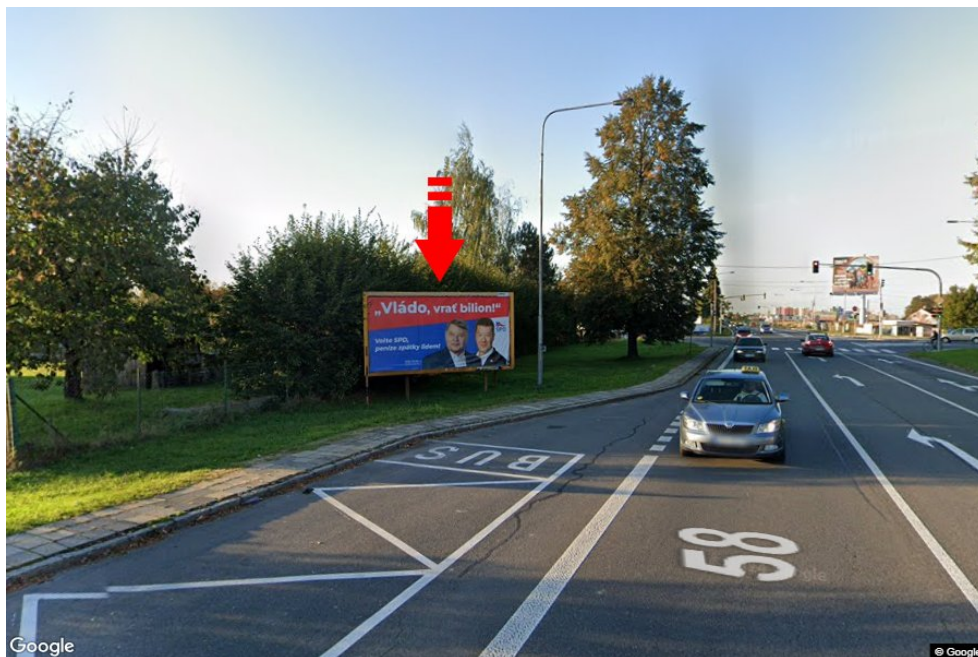

Město: **Ostrava - Nová Bělá**
Okres: **Ostrava-město**
Kraj: **Moravskoslezský kraj**
Typ: **Billboard**

Adresa: **Plzeňská /Mitrovická I/58 příjezd od Přerova,N.Jičína,dc**

Souřadnice **49.7559543 N 18.2469328 E**
(WGS84):

Rozměry: **510x240**

Umístění panelu

1. ☐ centrum
   ☒ okrajová čtvrť
   ☐ obchodní čtvrť
   ☒ obytná čtvrť
   ☐ průmyslová čtvrť
   ☐ nezastavěné plochy

Komunikace

1. ☐ dálnice
   ☒ silnice I. třídy
   ☐ silnice ostatní
   ☐ ulice
   ☒ příjezd
   ☐ výjezd
   ☐ parkoviště
   ☐ pěší zóna
   ☒ křižovatka

Poloha

1. ☐ kolmo
   ☒ šikmo
   ☐ rovnoběžně
   ☒ samostatný

Viditelnost

1. ☐ do 20 m
   ☐ 20 - 50 m
   ☐ 50 - 100 m
   ☒ přes 100 m
   ☐ vlastní osvětlení

Okolí panelu

☒ MHD	☐ nádraží ČD, ČSAD	☐ pošta	☐ PNS
☐ kulturní zařízení	☐ sportovní zařízení	☐ zdravotnické zařízení	☐ obchody
☐ obchodní dům	☐ supermarket	☐ čerpací stanice	☐ škola ZŠ, SŠ, VŠ
☐ banka	☐ restaurace	☐ hotel