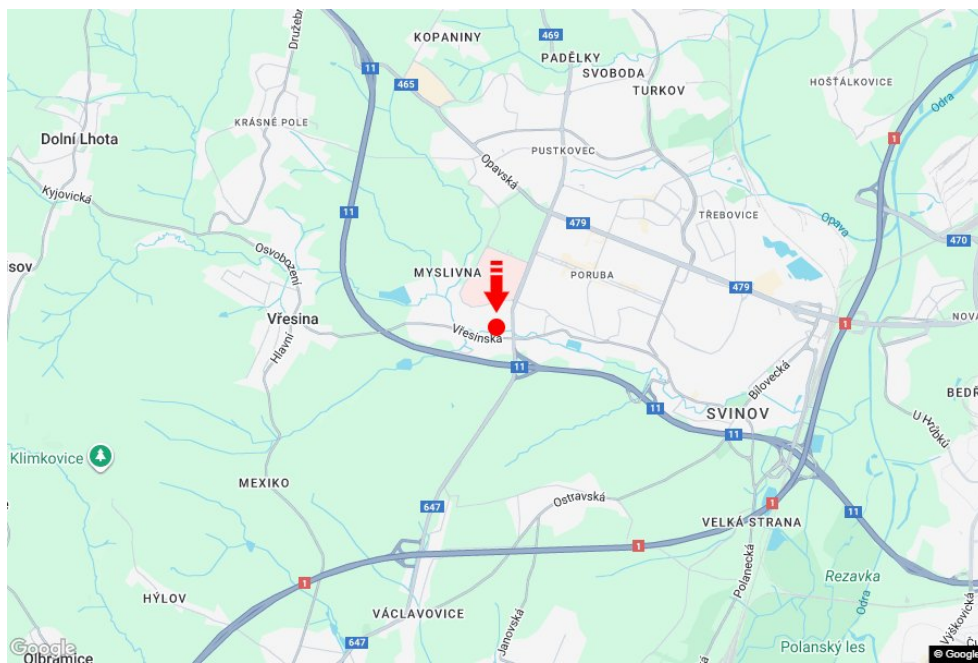

Město: **Ostrava - Poruba**

Okres: **Ostrava-město**

Kraj: **Moravskoslezský kraj**

Typ: **Billboard**

Adresa: **Vřesinská prostor terminálu MHD**

Souřadnice
(WGS84): **49.8224197 N 18.1581468 E**

Rozměry: **510x240**

Umístění panelu

- ☐ centrum
- ☒ okrajová čtvrť
- ☐ obchodní čtvrť
- ☒ obytná čtvrť
- ☐ průmyslová čtvrť
- ☐ nezastavěné plochy

Komunikace

- ☐ dálnice
- ☐ silnice I. třídy
- ☐ silnice ostatní
- ☒ ulice
- ☐ příjezd
- ☒ výjezd
- ☐ parkoviště
- ☒ pěší zóna
- ☐ křižovatka

Poloha

- ☐ kolmo
- ☒ šikmo
- ☐ rovnoběžně
- ☐ samostatný

Viditelnost

- ☐ do 20 m
- ☐ 20 - 50 m
- ☒ 50 - 100 m
- ☐ přes 100 m
- ☐ vlastní osvětlení

Okolí panelu

☒ MHD	☐ nádraží ČD, ČSAD	☐ pošta	☐ PNS
☐ kulturní zařízení	☐ sportovní zařízení	☐ zdravotnické zařízení	☒ obchody
☐ obchodní dům	☐ supermarket	☐ čerpací stanice	☐ škola ZŠ, SŠ, VŠ
☐ banka	☐ restaurace	☐ hotel