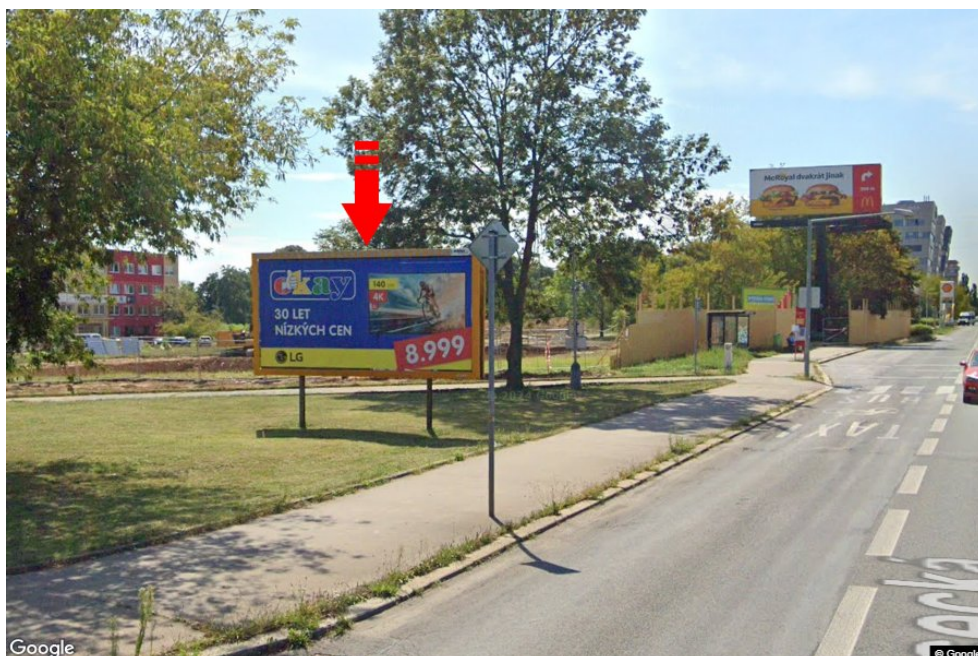

Město: **Praha 09 - Prosek**
 Okres: **Praha**
 Kraj: **Hlavní město Praha**
 Typ: **Billboard**

Adresa: **Prosecká OBI sm.Zenklova,dc**
 Souřadnice (WGS84): **50.1210843 N 14.5043856 E**
 Rozměry: **510x240**

Umístění panelu

- centrum
 okrajová čtvrť
 obchodní čtvrť
 obytná čtvrť
 průmyslová čtvrť
 nezastavěné plochy

Komunikace

- dálnice
 silnice I. třídy
 silnice ostatní
 ulice
 příjezd
 výjezd
 parkoviště
 pěší zóna
 křižovatka

Poloha

- kolmo
 šikmo
 rovnoběžně
 samostatný

Viditelnost

- do 20 m
 20 - 50 m
 50 - 100 m
 přes 100 m
 vlastní osvětlení

**Okolí panelu**

- | | | | |
|--|---|---|---|
| <input checked="" type="checkbox"/> MHD | <input type="checkbox"/> nádraží ČD, ČSAD | <input type="checkbox"/> pošta | <input type="checkbox"/> PNS |
| <input type="checkbox"/> kulturní zařízení | <input type="checkbox"/> sportovní zařízení | <input type="checkbox"/> zdravotnické zařízení | <input type="checkbox"/> obchody |
| <input checked="" type="checkbox"/> obchodní dům | <input type="checkbox"/> supermarket | <input checked="" type="checkbox"/> čerpací stanice | <input type="checkbox"/> škola ZŠ, SŠ, VŠ |
| <input type="checkbox"/> banka | <input type="checkbox"/> restaurace | <input type="checkbox"/> hotel | |