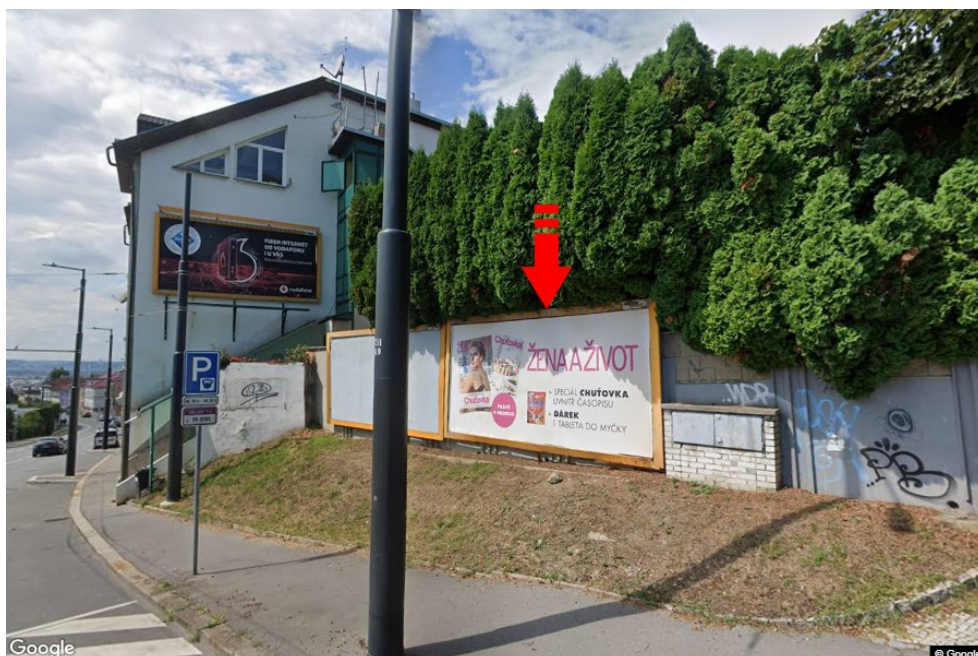

Město: **Praha 09 - Prosek**
 Okres: **Praha**
 Kraj: **Hlavní město Praha**
 Typ: **Billboard**

Adresa: **Prosecká /Na Proseku spojka Libeň-Prosek**
 Souřadnice (WGS84): **50.1160201 N 14.494012 E**
 Rozměry: **510x240**

Umístění panelu

- centrum
 okrajová čtvrť
 obchodní čtvrť
 obytná čtvrť
 průmyslová čtvrť
 nezastavěné plochy

Komunikace

- dálnice
 silnice I. třídy
 silnice ostatní
 ulice
 příjezd
 výjezd
 parkoviště
 pěší zóna
 křižovatka

Poloha

- kolmo
 šikmo
 rovnoběžně
 samostatný

Viditelnost

- do 20 m
 20 - 50 m
 50 - 100 m
 přes 100 m
 vlastní osvětlení

**Okolí panelu**

- | | | | |
|--|--|--|--|
| <input type="checkbox"/> MHD | <input type="checkbox"/> nádraží ČD, ČSAD | <input type="checkbox"/> pošta | <input type="checkbox"/> PNS |
| <input type="checkbox"/> kulturní zařízení | <input type="checkbox"/> sportovní zařízení | <input type="checkbox"/> zdravotnické zařízení | <input checked="" type="checkbox"/> obchody |
| <input type="checkbox"/> obchodní dům | <input type="checkbox"/> supermarket | <input type="checkbox"/> čerpací stanice | <input checked="" type="checkbox"/> škola ZŠ, SŠ, VŠ |
| <input type="checkbox"/> banka | <input checked="" type="checkbox"/> restaurace | <input type="checkbox"/> hotel | |