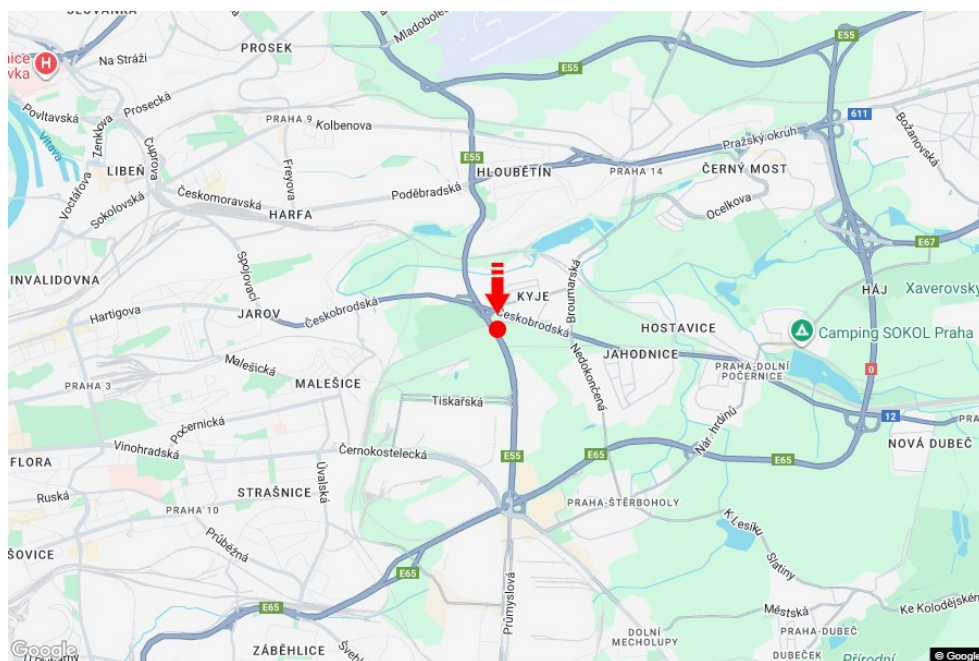

Město: **Praha 09 - Kyje**

Adresa: **Průmyslová /Objízdna sm.Kbelská,D8,D10**

Okres: **Praha**

Souřadnice (WGS84): **50.0891627 N 14.5354067 E**

Kraj: **Hlavní město Praha**

Rozměry: **510x240**

Typ: **Billboard**

Umístění panelu

- ☐ centrum
- ☒ okrajová čtvrť
- ☐ obchodní čtvrť
- ☐ obytná čtvrť
- ☒ průmyslová čtvrť
- ☐ nezastavěné plochy

Komunikace

- ☐ dálnice
- ☐ silnice I. třídy
- ☐ silnice ostatní
- ☒ ulice
- ☒ příjezd
- ☒ výjezd
- ☐ parkoviště
- ☐ pěší zóna
- ☐ křižovatka

Poloha

- ☐ kolmo
- ☒ šikmo
- ☐ rovnoběžně
- ☒ samostatný

Viditelnost

- ☐ do 20 m
- ☐ 20 - 50 m
- ☐ 50 - 100 m
- ☒ přes 100 m
- ☐ vlastní osvětlení

Okolí panelu

☐ MHD	☐ nádraží ČD, ČSAD	☐ pošta	☐ PNS
☐ kulturní zařízení	☐ sportovní zařízení	☐ zdravotnické zařízení	☐ obchody
☐ obchodní dům	☐ supermarket	☒ čerpací stanice	☐ škola ZŠ, SŠ, VŠ
☐ banka	☐ restaurace	☐ hotel