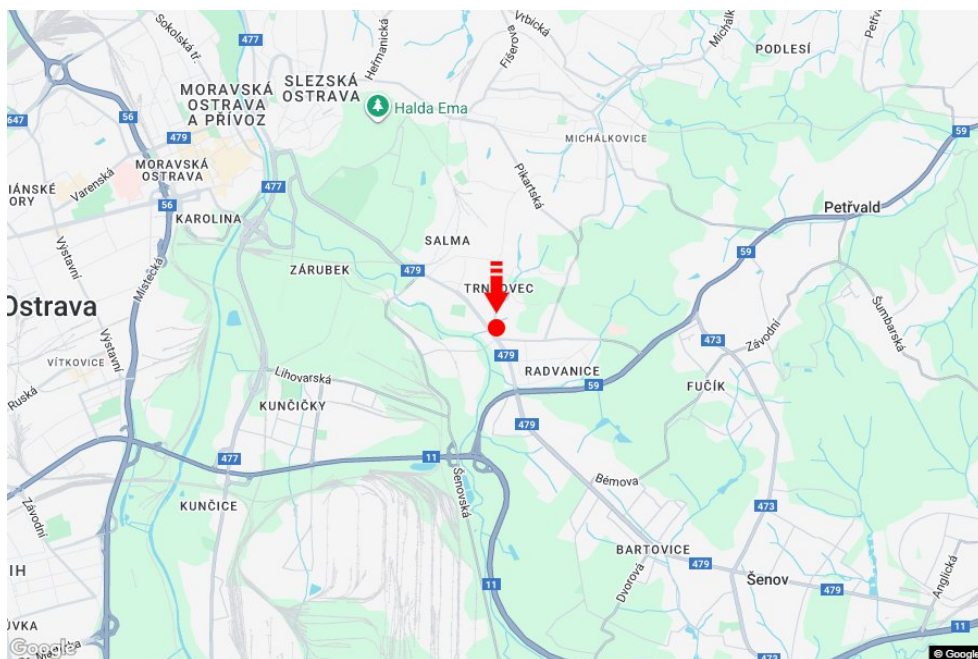

Město: **Ostrava - Radvanice**
Okres: **Ostrava-město**
Kraj: **Moravskoslezský kraj**
Typ: **Billboard**

Adresa: **Těšínská /Lihovarská PENNY příjezd od Havířova,dc**

Souřadnice **49.8178694 N 18.3331987 E**
(WGS84):

Rozměry: **510x240**

Umístění panelu

- ☐ centrum
- ☒ okrajová čtvrť
- ☐ obchodní čtvrť
- ☒ obytná čtvrť
- ☐ průmyslová čtvrť
- ☐ nezastavěné plochy

Komunikace

- ☐ dálnice
- ☐ silnice I. třídy
- ☐ silnice ostatní
- ☒ ulice
- ☒ příjezd
- ☐ výjezd
- ☐ parkoviště
- ☒ pěší zóna
- ☒ křižovatka

Poloha

- ☒ kolmo
- ☐ šikmo
- ☐ rovnoběžně
- ☒ samostatný

Viditelnost

- ☐ do 20 m
- ☐ 20 - 50 m
- ☒ 50 - 100 m
- ☐ přes 100 m
- ☐ vlastní osvětlení

Okolí panelu

☐ MHD	☐ nádraží ČD, ČSAD	☒ pošta	☐ PNS
☐ kulturní zařízení	☐ sportovní zařízení	☐ zdravotnické zařízení	☒ obchody
☐ obchodní dům	☒ supermarket	☐ čerpací stanice	☐ škola ZŠ, SŠ, VŠ
☐ banka	☒ restaurace	☐ hotel